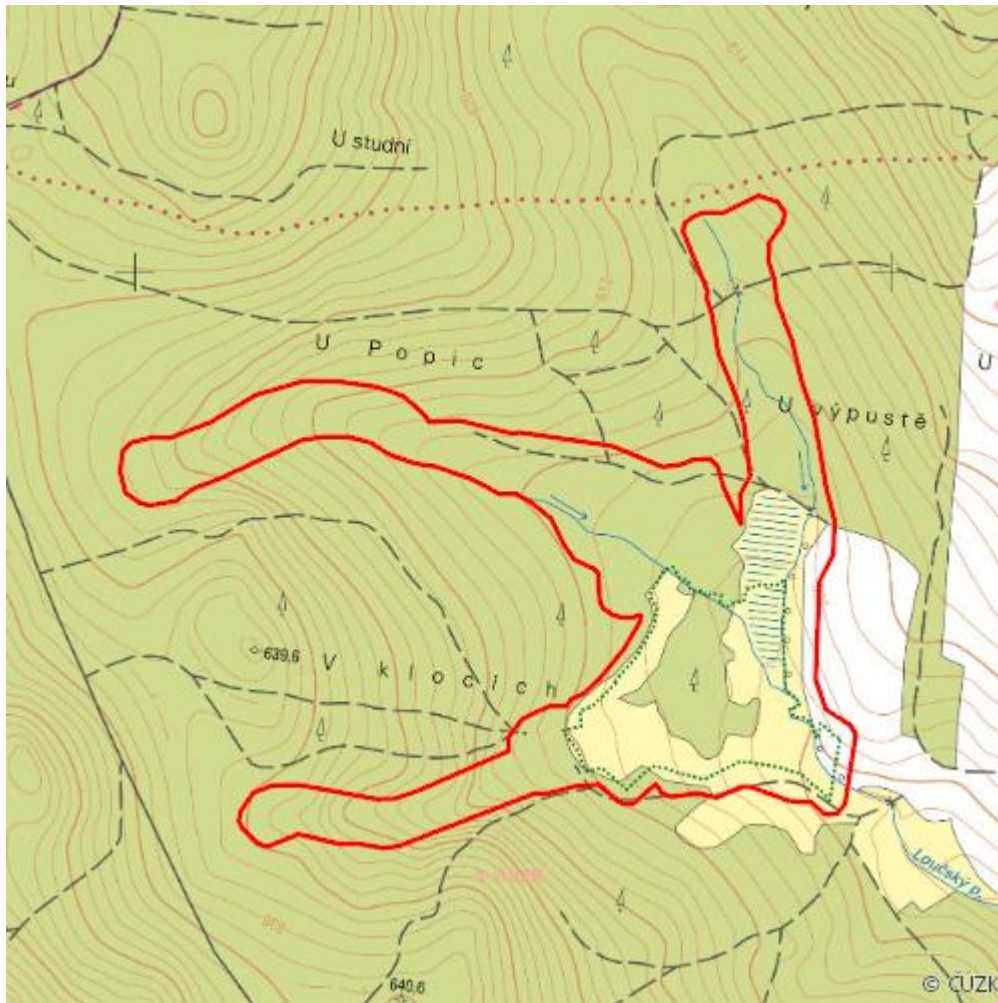

Rašeliniště Loučky

R.JI.08

Localisation:	49.325938N 15.531577E
Area:	25.770 ha
Category:	Wetlands of regional importance
Wetland's type:	8
The degree of protection:	NR
Altitude:	599 - 623 m

Characteristic

Údolní až svahové přechodové rašeliniště, v současné době zarůstající náletem dřevin (olše, vrba,

krušina). V minulosti nalezena společenstva as. Sphagno-Caricetum rostratae, Sphagno warnstorfiani-Eriophoretum latifolii, Junco-Caricetum fuscae.