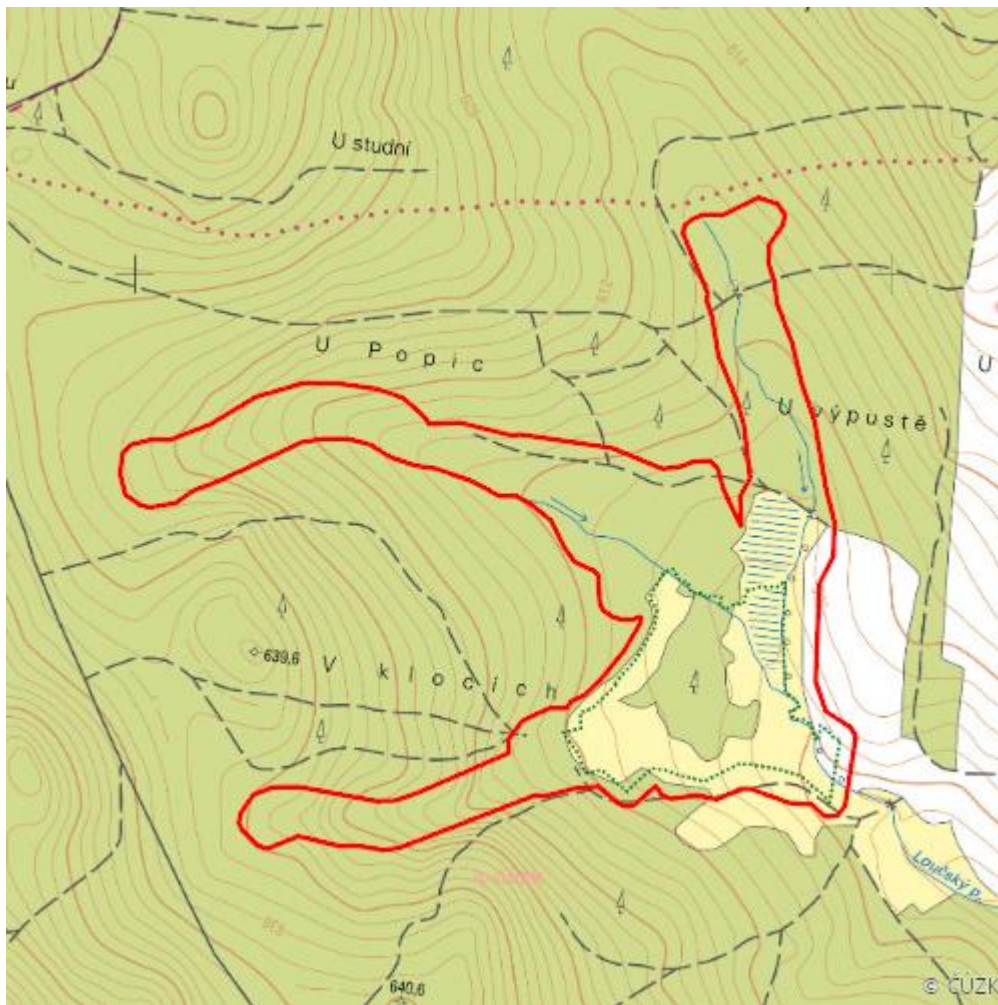

Rašeliniště Loučky

R.JI.08

Localisation:	49.325938N 15.531577E
Area:	25.770 ha
Category:	Wetlands of regional importance
Wetland's type:	8
The degree of protection:	NR
Altitude:	599 - 623 m

Characteristic

Údolní až svahové přechodové rašeliniště, v současné době zarůstající náletem dřevin (olše, vrba,

krušina). V minulosti nalezena společenstva as. Sphagno-Caricetum rostratae, Sphagno warnstorfiani-Eriophoretum latifolii, Junco-Caricetum fuscae.