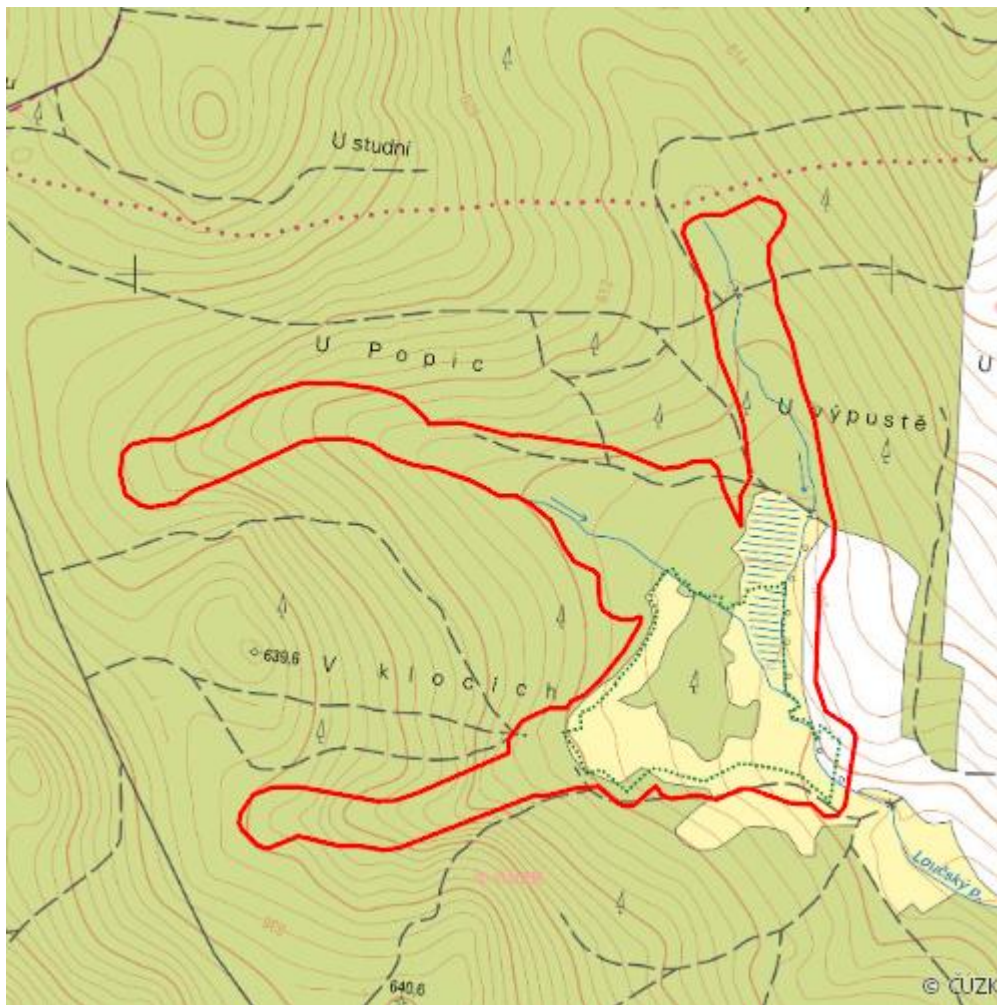

# Rašeliniště Loučky

R.JI.08

<b>Localisation:</b>	49.325938N 15.531577E
<b>Area:</b>	25.770 ha
<b>Category:</b>	Wetlands of regional importance
<b>Wetland's type:</b>	8
<b>The degree of protection:</b>	NR
<b>Altitude:</b>	599 - 623 m

## Characteristic

Údolní až svahové přechodové rašeliniště, v současné době zarůstající náletem dřevin (olše, vrba,

krušina). V minulosti nalezena společenstva as. Sphagno-Caricetum rostratae, Sphagno warnstorfiani-Eriophoretum latifolii, Junco-Caricetum fuscae.