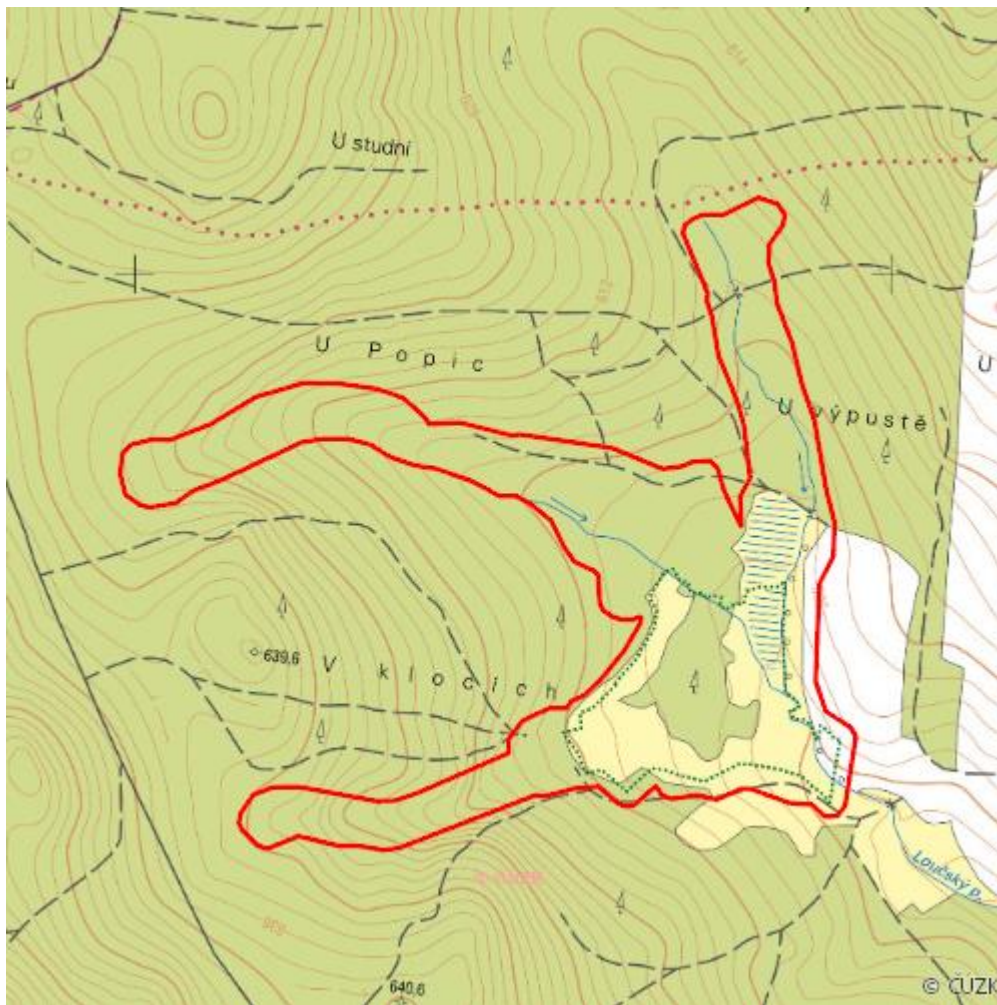

Rašeliniště Loučky

R.JI.08

Localisation:	49.325938N 15.531577E
Area:	25.770 ha
Category:	Wetlands of regional importance
Wetland's type:	8
The degree of protection:	NR
Altitude:	599 - 623 m

Characteristic

Údolní až svahové přechodové rašeliniště, v současné době zarůstající náletem dřevin (olše, vrba,

krušina). V minulosti nalezena společenstva as. Sphagno-Caricetum rostratae, Sphagno warnstorfiani-Eriophoretum latifolii, Junco-Caricetum fuscae.