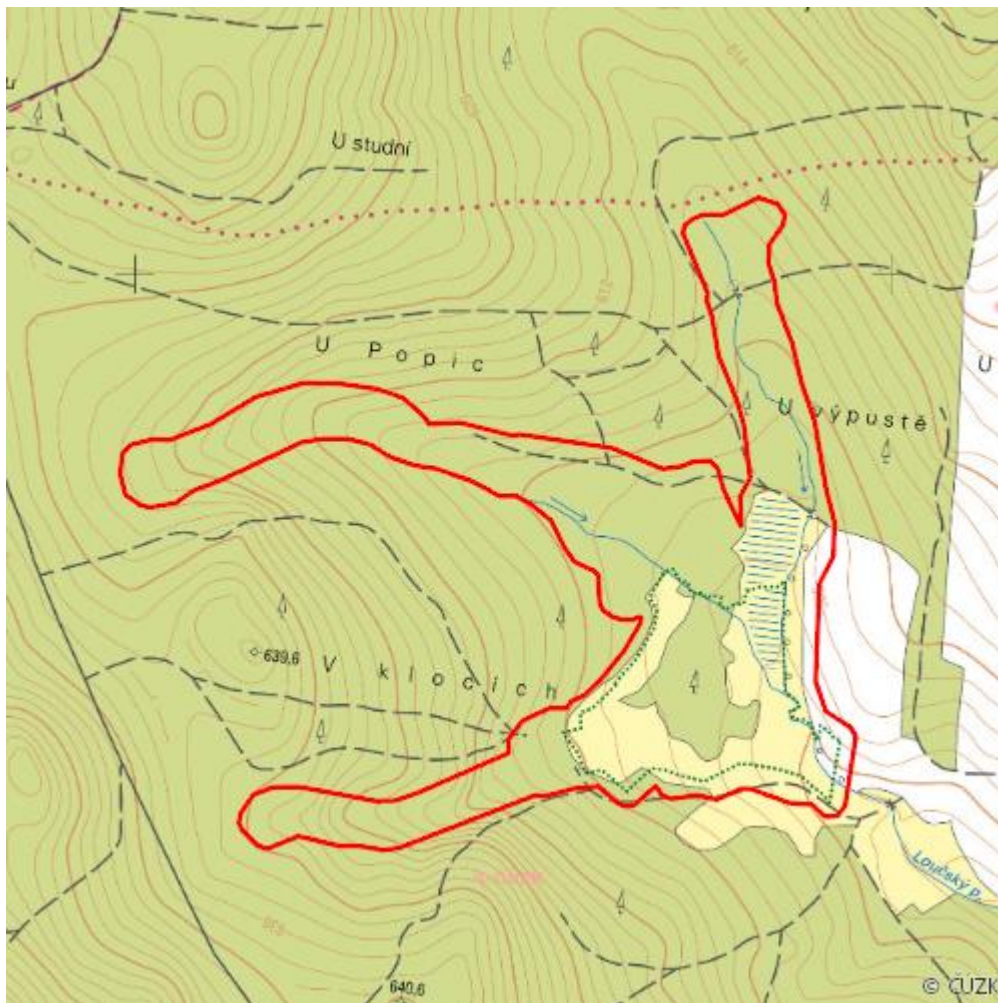

Rašeliště Loučky

R.JI.08

Localisation:	49.325938N 15.531577E
Area:	25.770 ha
Category:	Wetlands of regional importance
Wetland's type:	8
The degree of protection:	NR
Altitude:	599 - 623 m

Characteristic

Údolní až svahové přechodové rašeliště, v současné době zarůstající náletem dřevin (olše, vrba,

krušina). V minulosti nalezena společenstva as. Sphagno-Caricetum rostratae, Sphagno warnstorfiani-Eriophoretum latifolii, Junco-Caricetum fuscae.

Natural habitats

Habitat code	Habitat name	Code of the habitat type	Name the habitat type	Area	Relative area (%)	Habitat quality (1-4)
L2.2	Údolní jasanovo-olšové luhy	91E0	Smíšené jasanovo-olšové lužní lesy temperátní a boreální Evropy (<i>Alno-Padion</i> , <i>Alnion incanae</i> , <i>Salicion albae</i>)	10.522 ha	40.83	1.62
M1.7	Vegetace vysokých ostřic	--	--	1.536 ha	5.96	1
R2.2	Nevápnitá mechová slatiniště	7140	Přechodová rašeliniště a třasoviště	1.242 ha	4.82	2
T1.5	Vlhké pcháčové louky	--	--	1.884 ha	7.31	1.16
T2.3B	Podhorské a horské smilkové trávníky bez výskytu jalovce obecného (<i>Juniperus communis</i>)	6230	Druhově bohaté smilkové louky na silikátových podložích v horských oblastech (a v kontinentální Evropě v podhorských oblastech)	0.366 ha	1.42	2