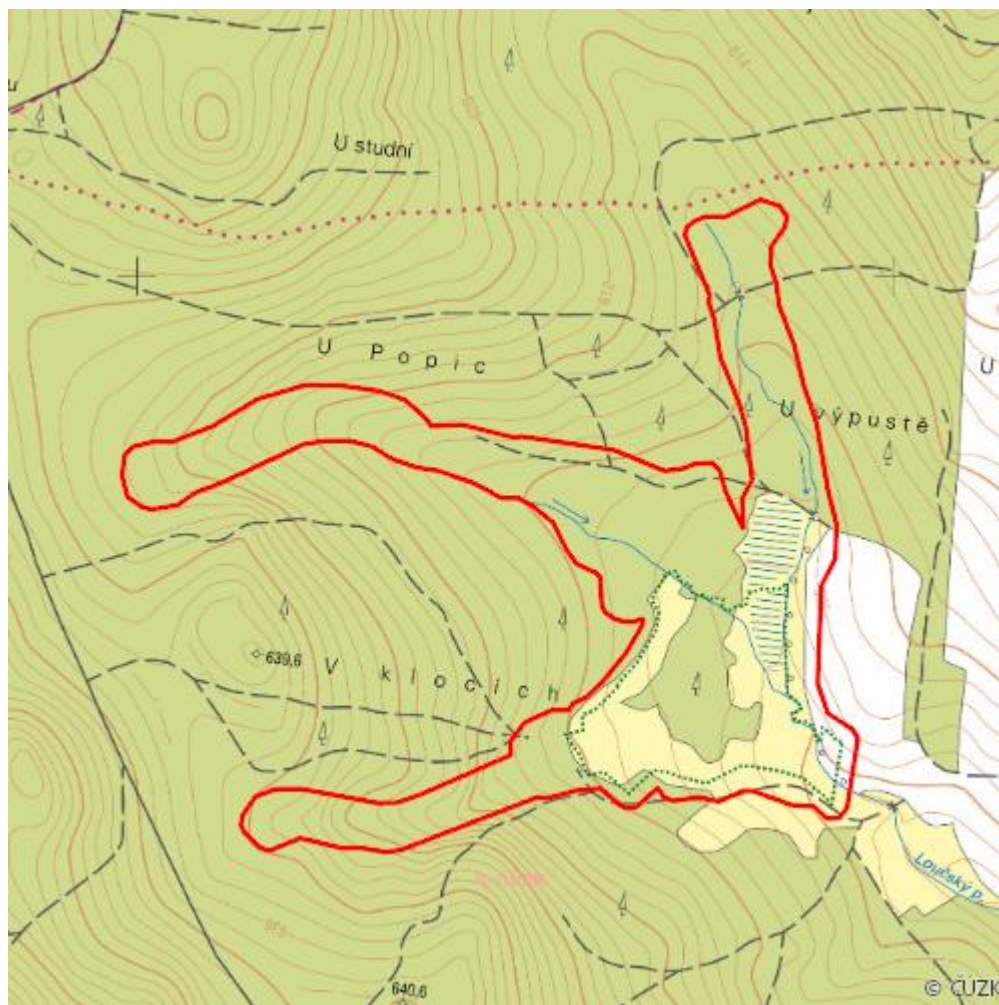

# Rašeliště Loučky

R.JI.08

<b>Localisation:</b>	49.325938N 15.531577E
<b>Area:</b>	25.770 ha
<b>Category:</b>	Wetlands of regional importance
<b>Wetland's type:</b>	8
<b>The degree of protection:</b>	NR
<b>Altitude:</b>	599 - 623 m

## Characteristic

Údolní až svahové přechodové rašeliště, v současné době zarůstající náletem dřevin (olše, vrba,

krušina). V minulosti nalezena společenstva as. Sphagno-Caricetum rostratae, Sphagno warnstorfiani-Eriophoretum latifolii, Junco-Caricetum fuscae.