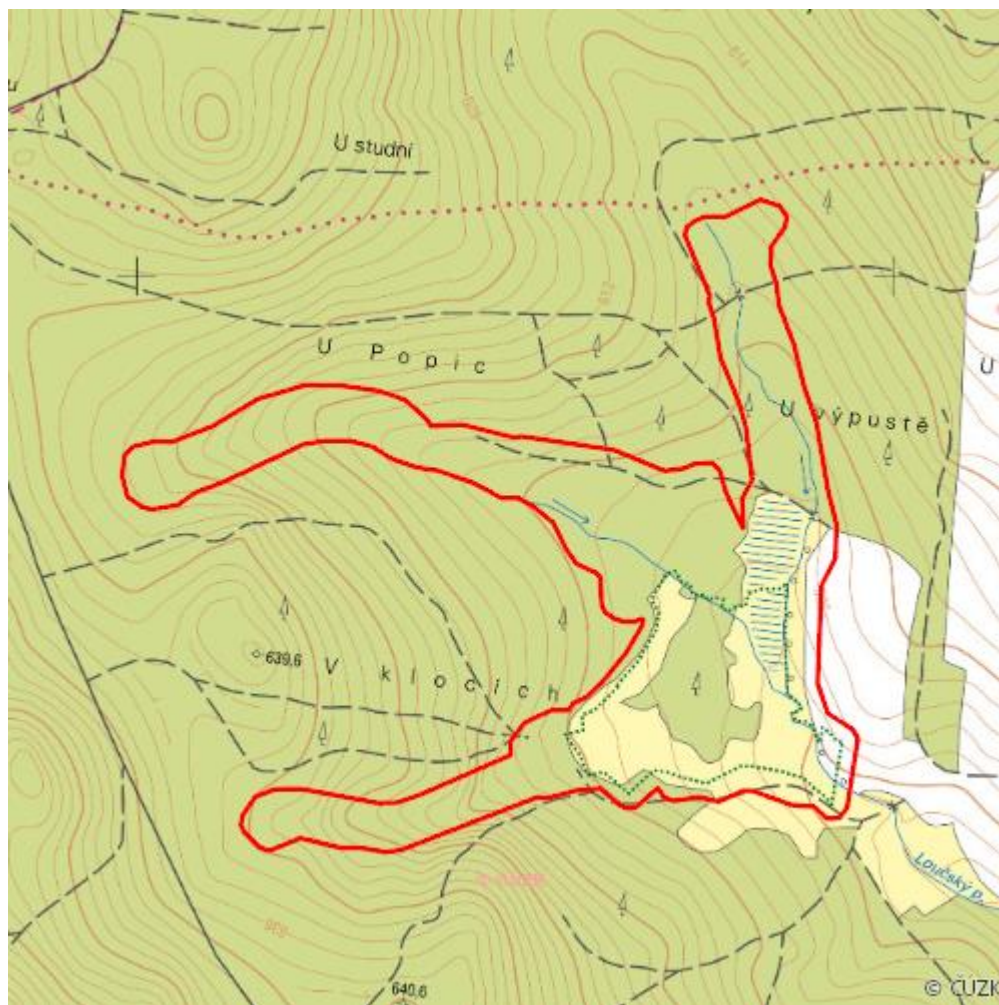

Rašeliniště Loučky

R.JI.08

Localisation:	49.325938N 15.531577E
Area:	25.770 ha
Category:	Wetlands of regional importance
Wetland's type:	8
The degree of protection:	NR
Altitude:	599 - 623 m

Characteristic

Údolní až svahové přechodové rašeliniště, v současné době zarůstající náletem dřevin (olše, vrba,

krušina). V minulosti nalezena společenstva as. Sphagno-Caricetum rostratae, Sphagno warnstorfiani-Eriophoretum latifolii, Junco-Caricetum fuscae.