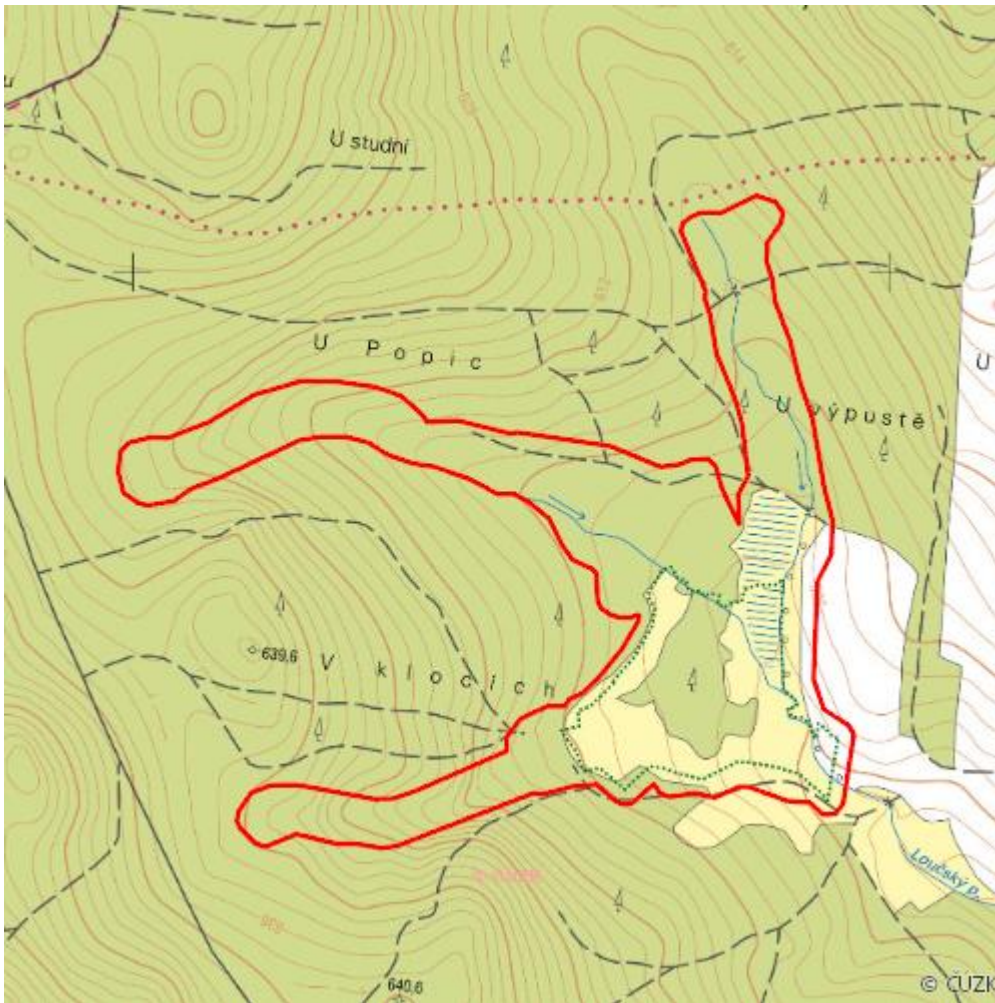

Rašeliniště Loučky

R.JI.08

Localisation:	49.325938N 15.531577E
Area:	25.770 ha
Category:	Wetlands of regional importance
Wetland's type:	8
The degree of protection:	NR
Altitude:	599 - 623 m

Characteristic

Údolní až svahové přechodové rašeliniště, v současné době zarůstající náletem dřevin (olše, vrba,

krušina). V minulosti nalezena společenstva as. Sphagno-Caricetum rostratae, Sphagno warnstorfiani-Eriophoretum latifolii, Junco-Caricetum fuscae.