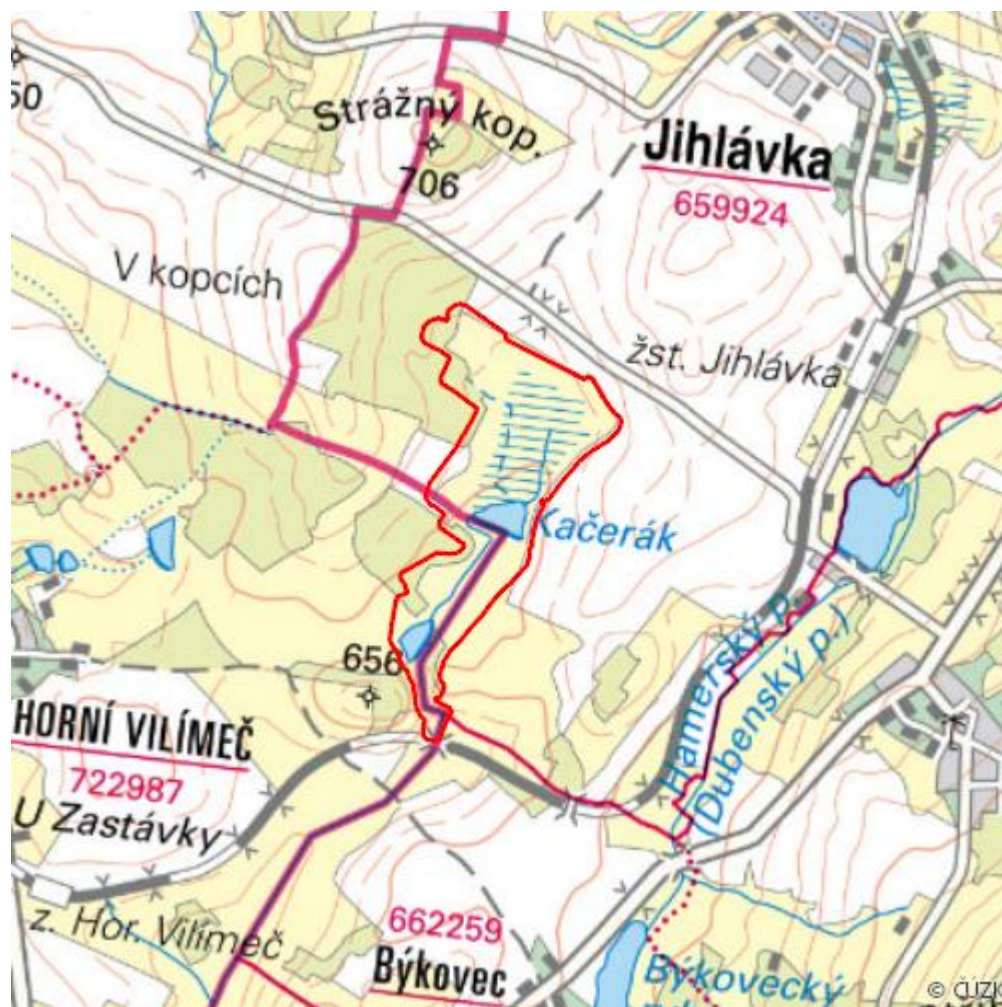

# V Lísovech

R.JI.09

<b>Localisation:</b>	49.246581N 15.279296E
<b>Area:</b>	43.060 ha
<b>Category:</b>	Wetlands of regional importance
<b>Wetland's type:</b>	1, 4, 6, 7, 8, 14
<b>The degree of protection:</b>	SCI, NR
<b>Altitude:</b>	649 - 651 m

## Characteristic

Dva mělké rybníčky obklopené rozsáhlými rákosinami, mokřými lukami a rašeliništěm. Významný

biokoridor v kulturní krajině. V minulosti zjištěna společenstva as. Nardo-Festucetum capillatae, Sphagno-Caricetum rostratae, Chrysohypno-Trichophoretum alpini, Scorpidio-Utricularietum, Meesio-Caricetum limosae, Agrosti-Caricetum diandrae.