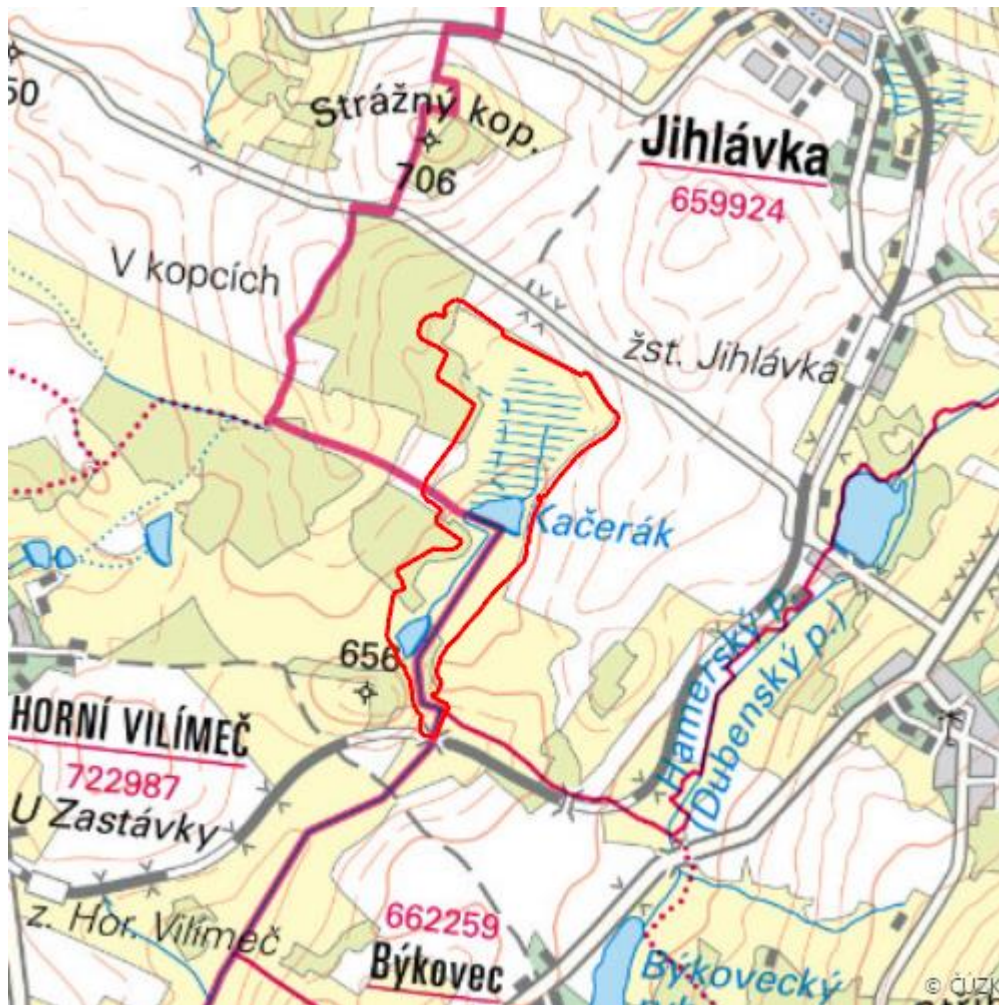

# V Lísovech

R.JI.09

<b>Localisation:</b>	49.246581N 15.279296E
<b>Area:</b>	43.060 ha
<b>Category:</b>	Wetlands of regional importance
<b>Wetland's type:</b>	1, 4, 6, 7, 8, 14
<b>The degree of protection:</b>	SCI, NR
<b>Altitude:</b>	649 - 651 m

## Characteristic

Dva mělké rybníčky obklopené rozsáhlými rákosinami, mokřými lukami a rašeliništěm. Významný

biokoridor v kulturní krajině. V minulosti zjištěna společenstva as. Nardo-Festucetum capillatae, Sphagno-Caricetum rostratae, Chrysohypno-Trichophoretum alpini, Scorpidio-Utricularietum, Meesio-Caricetum limosae, Agrosti-Caricetum diandrae.