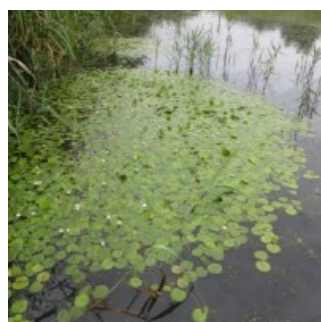

Category	Latin name of the species	Czech name of the species	Protection category (Law 114/92 Sb.)	Directive of birds/habitats	Red list	Invasiveness (i)	Year of last record
Ptáci	<i>Tringa totanus</i>	vodouš rudonohý	Kriticky ohrožený	--	Kriticky ohrožený (CR)	--	2020
Ptáci	<i>Vanellus vanellus</i>	čejka chocholátá	--	--	Zranitelný (VU)	--	2020
Ryby a mihule	<i>Carassius gibelio</i>	karas stříbřitý	--	--	Nevhodný pro hodnocení (NA)	BL3	2020
Ryby a mihule	<i>Misgurnus fossilis</i>	piskoř pruhovaný	Ohrožený	HD II	Ohrožený (EN)	--	2013
Ryby a mihule	<i>Pseudorasbora parva</i>	střevlička východní	--	--	Nevhodný pro hodnocení (NA)	BL3, 1143/2014	2020
Ryby a mihule	<i>Tinca tinca</i>	lín obecný	--	--	Zranitelný (VU)	--	2020
Savci	<i>Lepus europaeus</i>	zajíc polní	--	--	Téměř ohrožený (NT)	--	2020
Savci	<i>Lutra lutra</i>	vydra říční	Silně ohrožený	HD II, HD IV	Téměř ohrožený (NT)	--	2020

Photos

Literature

CHYTIL, J.; HAKROVÁ, P.; HUDEC, K. (eds.) et al. (1999). *Mokřady České republiky: Přehled vodních a mokřadních lokalit České republiky*. Mikulov: Český ramsarský výbor. 327 s.