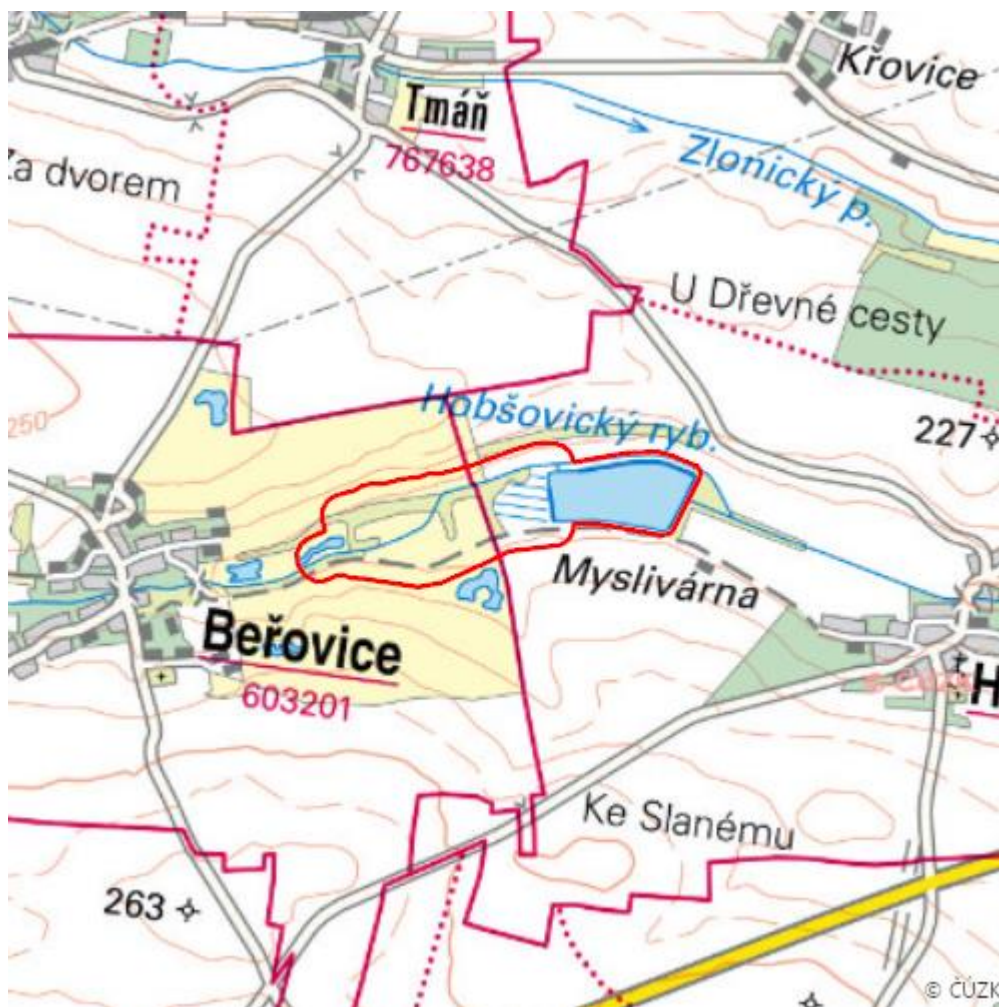

Hobšovický rybník

R.KL.02

Localisation:	50.272087N 14.140595E
Area:	37.643 ha
Category:	Wetlands of regional importance
Wetland's type:	2, 4, 5, 7, 13
The degree of protection:	NM
Altitude:	203 - 216 m

Characteristic

Mělký intenzivně využívaný rybník s asi 10 ha souvislých rákosin v údolí Bakovského potoka mezi

obcemi Beřovice a Hobřovice. PP jen rákosiny v přítokové oblasti. Významné hnízdiště a tahová zastávka vodních ptáků. Přílišná eutrofizace splachy z polí a protékajícím Bakovským potokem.