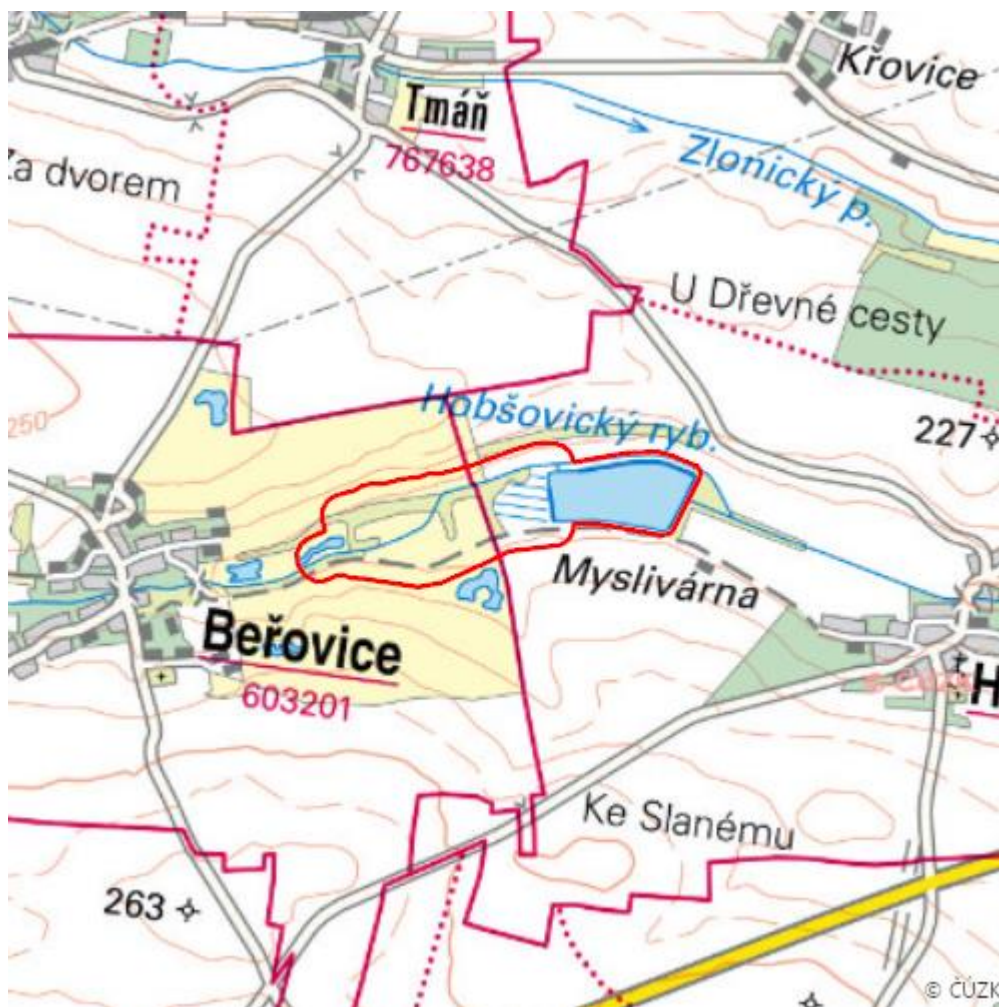

# Hobšovický rybník

R.KL.02

<b>Localisation:</b>	50.272087N 14.140595E
<b>Area:</b>	37.643 ha
<b>Category:</b>	Wetlands of regional importance
<b>Wetland's type:</b>	2, 4, 5, 7, 13
<b>The degree of protection:</b>	NM
<b>Altitude:</b>	203 - 216 m

## Characteristic

Mělký intenzivně využívaný rybník s asi 10 ha souvislých rákosin v údolí Bakovského potoka mezi

obcemi Beřovice a Hobřovice. PP jen rákosiny v přítokové oblasti. Významné hnízdiště a tahová zastávka vodních ptáků. Přílišná eutrofizace splachy z polí a protékajícím Bakovským potokem.