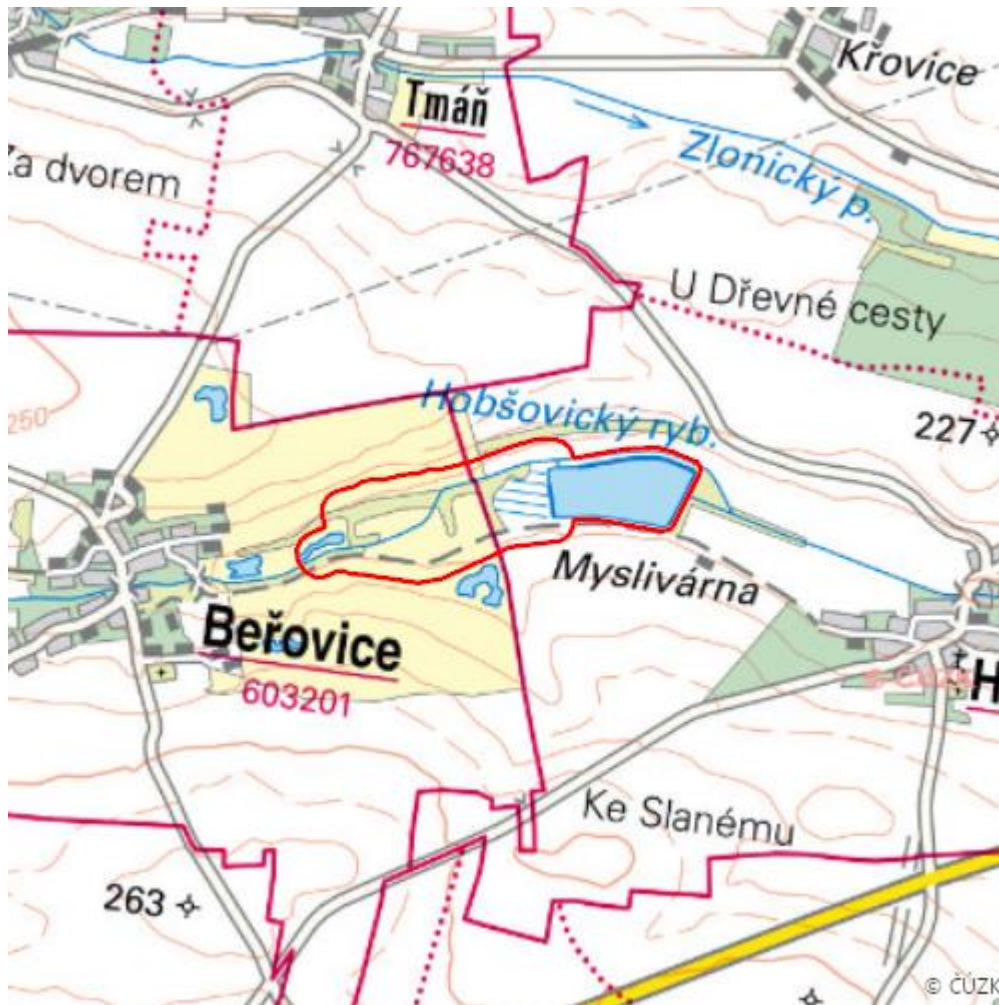

Hobšovický rybník

R.KL.02

Localisation:	50.272087N 14.140595E
Area:	37.643 ha
Category:	Wetlands of regional importance
Wetland's type:	2, 4, 5, 7, 13
The degree of protection:	NM
Altitude:	203 - 216 m

Characteristic

Mělký intenzivně využívaný rybník s asi 10 ha souvislých rákosin v údolí Bakovského potoka mezi

obcemi Beřovice a Hobšovice. PP jen rákosiny v přítokové oblasti. Významné hnízdiště a tahová zastávka vodních ptáků. Přílišná eutrofizace splachy z polí a protékajícím Bakovským potokem.