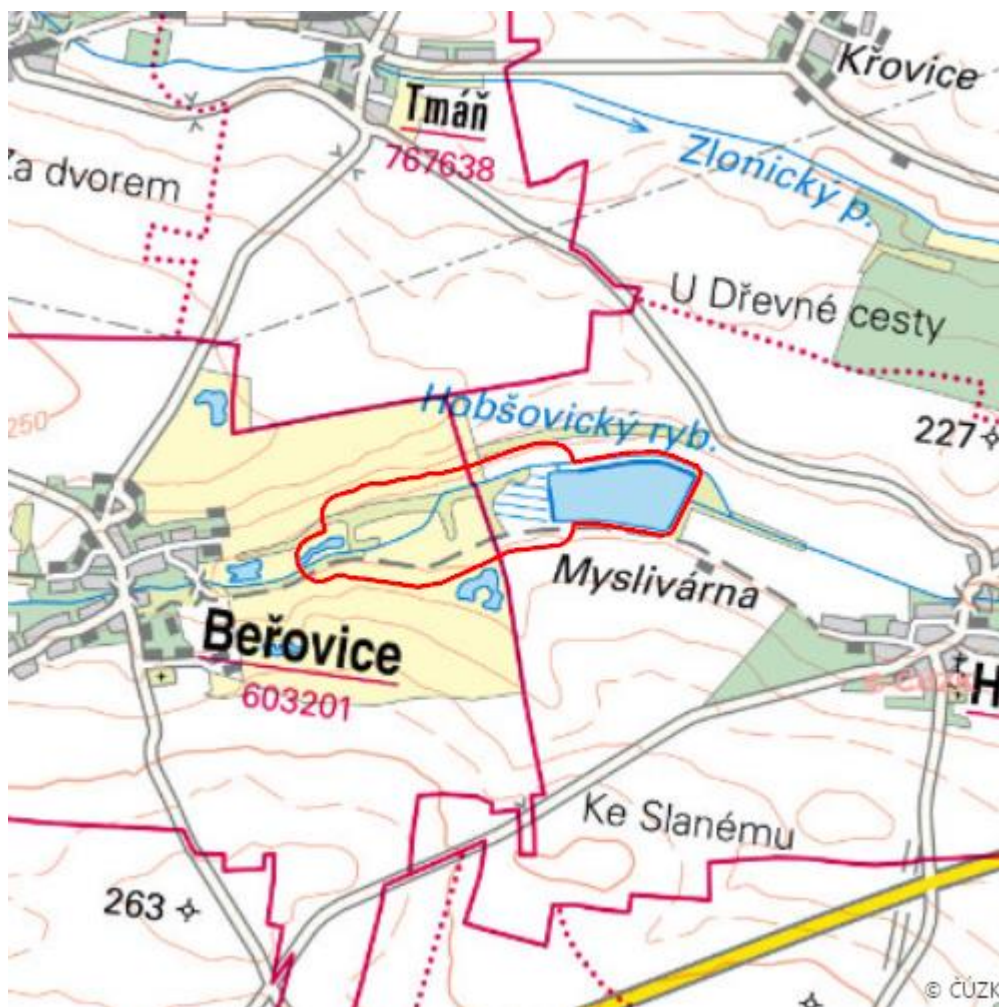

# Hobšovický rybník

R.KL.02

<b>Localisation:</b>	50.272087N 14.140595E
<b>Area:</b>	37.643 ha
<b>Category:</b>	Wetlands of regional importance
<b>Wetland's type:</b>	2, 4, 5, 7, 13
<b>The degree of protection:</b>	NM
<b>Altitude:</b>	203 - 216 m

## Characteristic

Mělký intenzivně využívaný rybník s asi 10 ha souvislých rákosin v údolí Bakovského potoka mezi

obcemi Beřovice a Hobšovice. PP jen rákosiny v přítokové oblasti. Významné hnízdiště a tahová zastávka vodních ptáků. Přílišná eutrofizace splachy z polí a protékajícím Bakovským potokem.