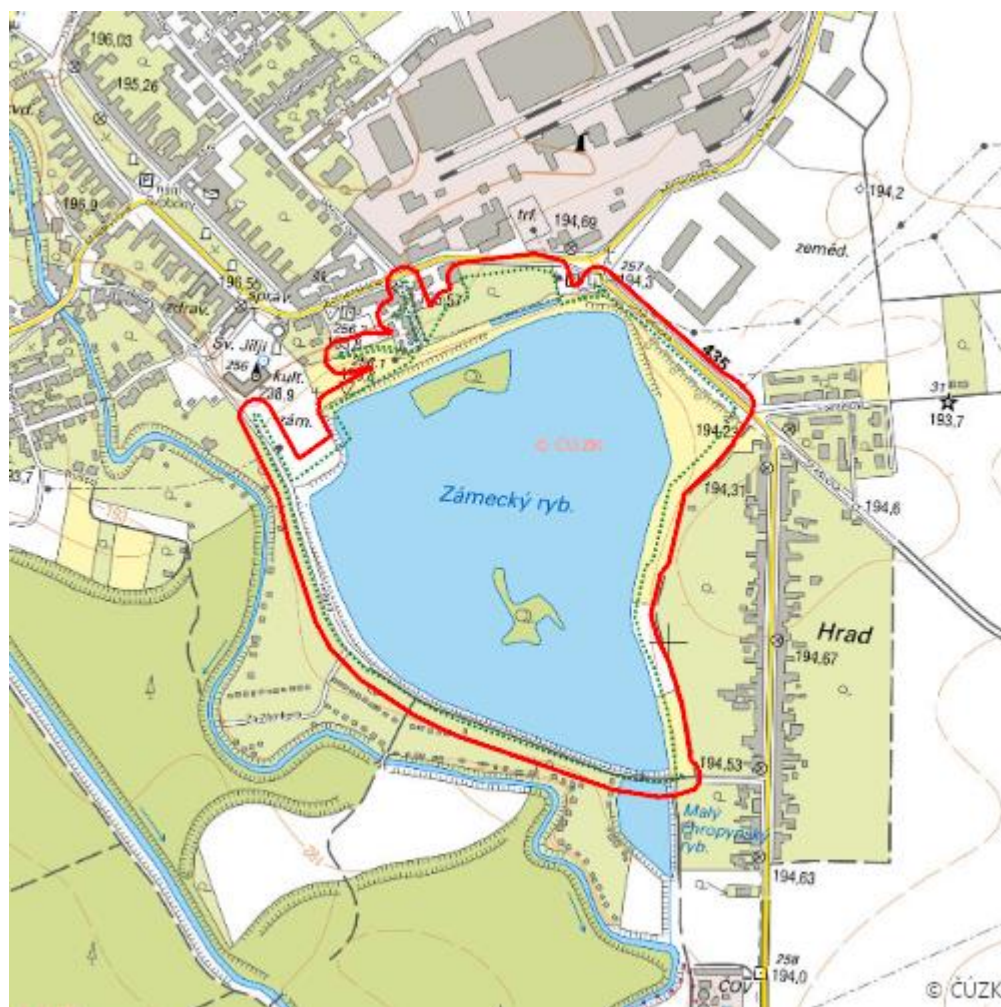

# Chropýňský rybník

R.KM.02

**Localisation:** 49.354114N 17.369599E

**Area:** 30.743 ha

**Category:** Wetlands of regional importance

**Wetland's type:** 13

**The degree of protection:** SCI, NNM

**Altitude:** 189 - 191 m

## Characteristic

Rybník na okraji sídelní aglomerace, částečně lemovaný břehovými porosty. Využíván hospodářsky

jako chovný rybník SR Přerov. Rybník je chráněn jako lokalita kotvice (intenzivní rybníční hospodaření omezoáno statutem rezervace, takže populace je v uspokojivém stavu) a hnízdiště racka chechtavého.