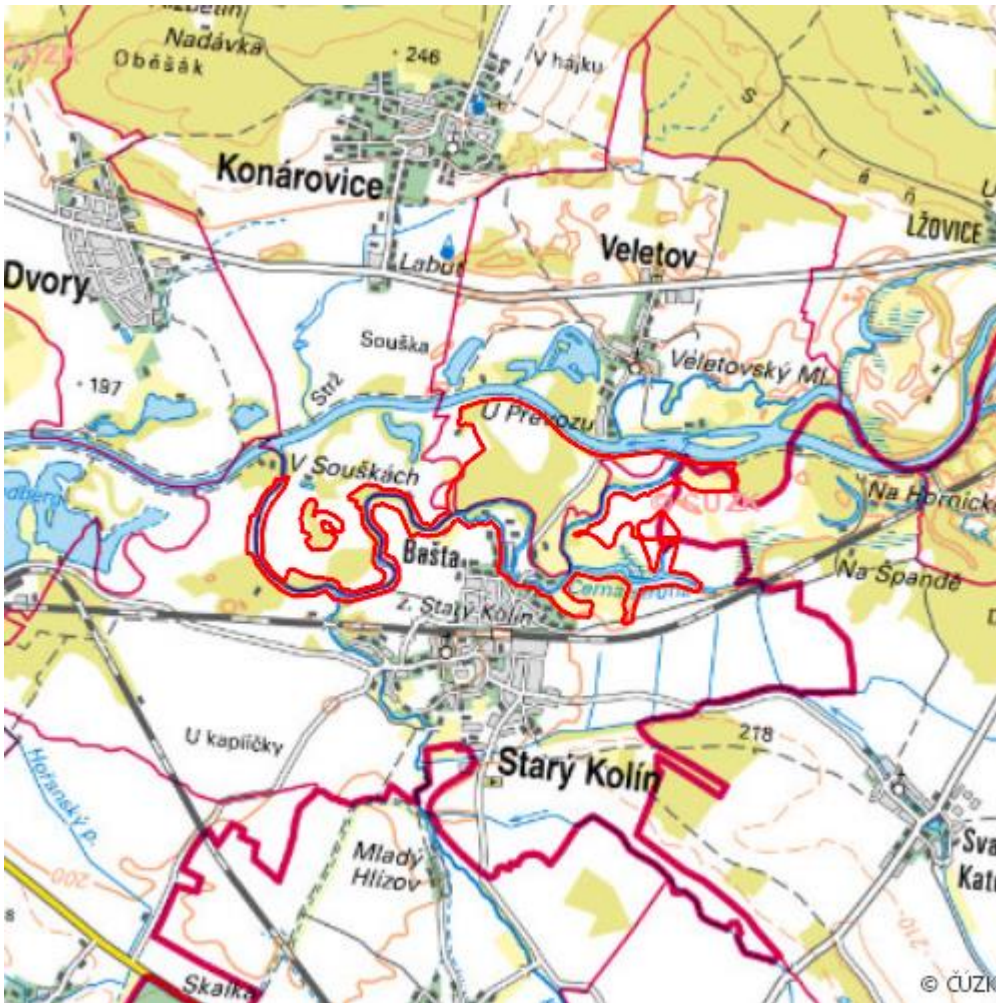

Černá struha

R.KO.03

Localisation:	50.01838N 15.293833E
Area:	164.106 ha
Category:	Wetlands of regional importance
Wetland's type:	3
Altitude:	191 - 200 m

Characteristic

Černá struha je staré průtočné meandrující labské rameno, které bylo už v dávné době upraveno jako náhon k Bašteckému mlýnu u Starého Kolína. Černá struha je posledním meandrujícím říčním úsekem na Labi ve středním Polabí a proto má mimořádný význam jako unikátní ukázka polabské

přírody před regulací Labe.

Natural habitats

Habitat code	Habitat name	Code of the habitat type	Name the habitat type	Area	Relative area (%)	Habitat quality (1-4)
K1	Mokřadní vrbiny	--	--	0.451 ha	0.27	1
K3	Vysoké mezofilní a xerofilní křoviny	--	--	0.989 ha	0.6	2.04
L2.2	Údolní jasanovo-olšové luhy	91E0	Smíšené jasanovo-olšové lužní lesy temperátní a boreální Evropy (<i>Alno-Padion</i> , <i>Alnion incanae</i> , <i>Salicion albae</i>)	0.259 ha	0.16	3
L2.3	Tvrdé luhy nížinných řek	91F0	Smíšené lužní lesy s dubem letním (<i>Quercus robur</i>), jilmem vazem (<i>Ulmus laevis</i>) a jilmem habrolistým (<i>Ulmus minor</i>), jasanem ztepilým (<i>Fraxinus excelsior</i>) nebo jasanem úzkolistým (<i>Fraxinus angustifolia</i>) podél velkých řek (<i>Ulmion minoris</i>)	42.342 ha	25.8	1.96
L2.4	Měkké luhy nížinných řek	91E0	Smíšené jasanovo-olšové lužní lesy temperátní a boreální Evropy (<i>Alno-Padion</i> , <i>Alnion incanae</i> , <i>Salicion albae</i>)	2.327 ha	1.42	2
M1.1	Rákosiny eutrofních stojatých vod	--	--	8.651 ha	5.27	2.1
M1.7	Vegetace vysokých ostřic	--	--	2.906 ha	1.77	2.17
T1.1	Mezofilní ovsíkové louky	6510	Extenzivní sečené louky nížin až podhůří (<i>Arrhenatherion</i> , <i>Brachypodio-Centaureion nemoralis</i>)	8.760 ha	5.34	2.3