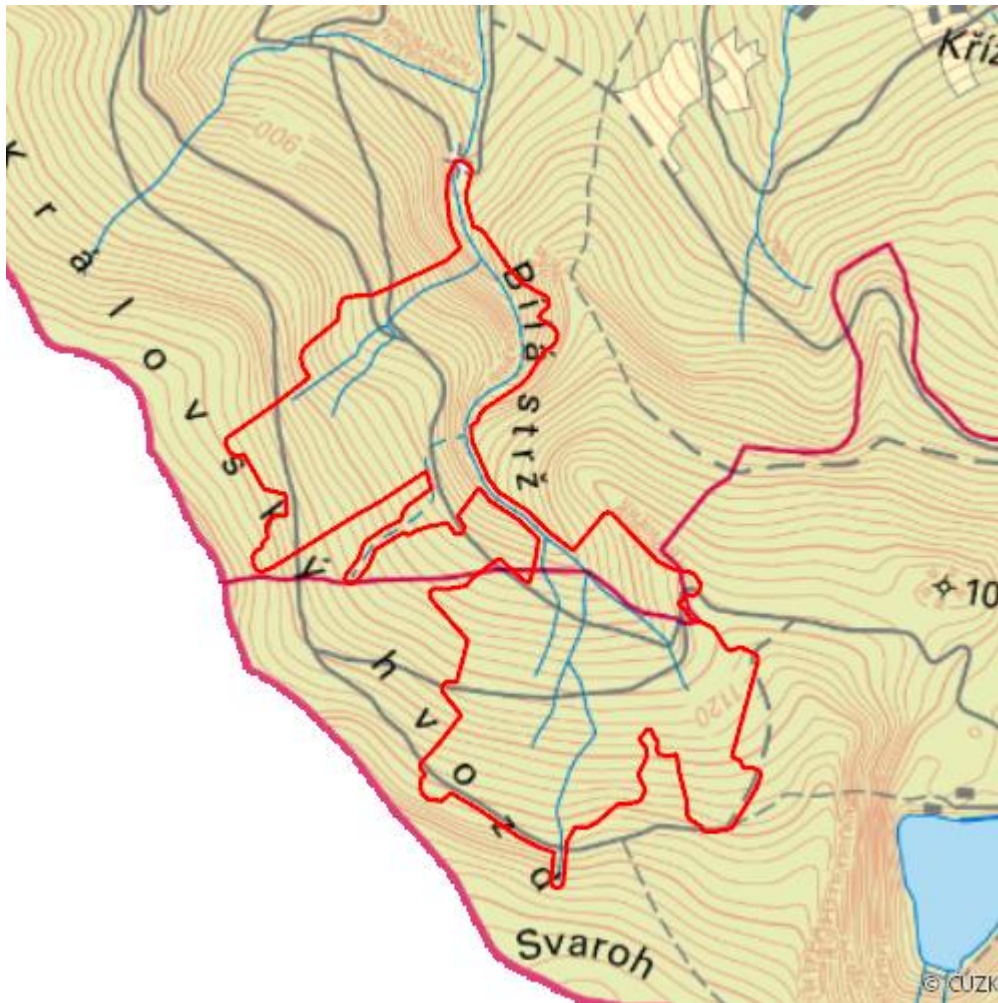

# Bílá strž

R.KT.04

<b>Localisation:</b>	49.186744N 13.150324E
<b>Area:</b>	146.144 ha
<b>Category:</b>	Wetlands of regional importance
<b>Wetland's type:</b>	6
<b>The degree of protection:</b>	SCI, PLA, NNR, SPA
<b>Altitude:</b>	750 - 1237 m

## Characteristic

Rezervace v údolí Bílého potoka s vodopádem vysokým 14,5 m. V horní části peřejí se nacházejí

obří hrnce ve svoru. Lesní porosty jsou převážně jedlobukosmrkové, zčásti také jeřábové smrčiny.