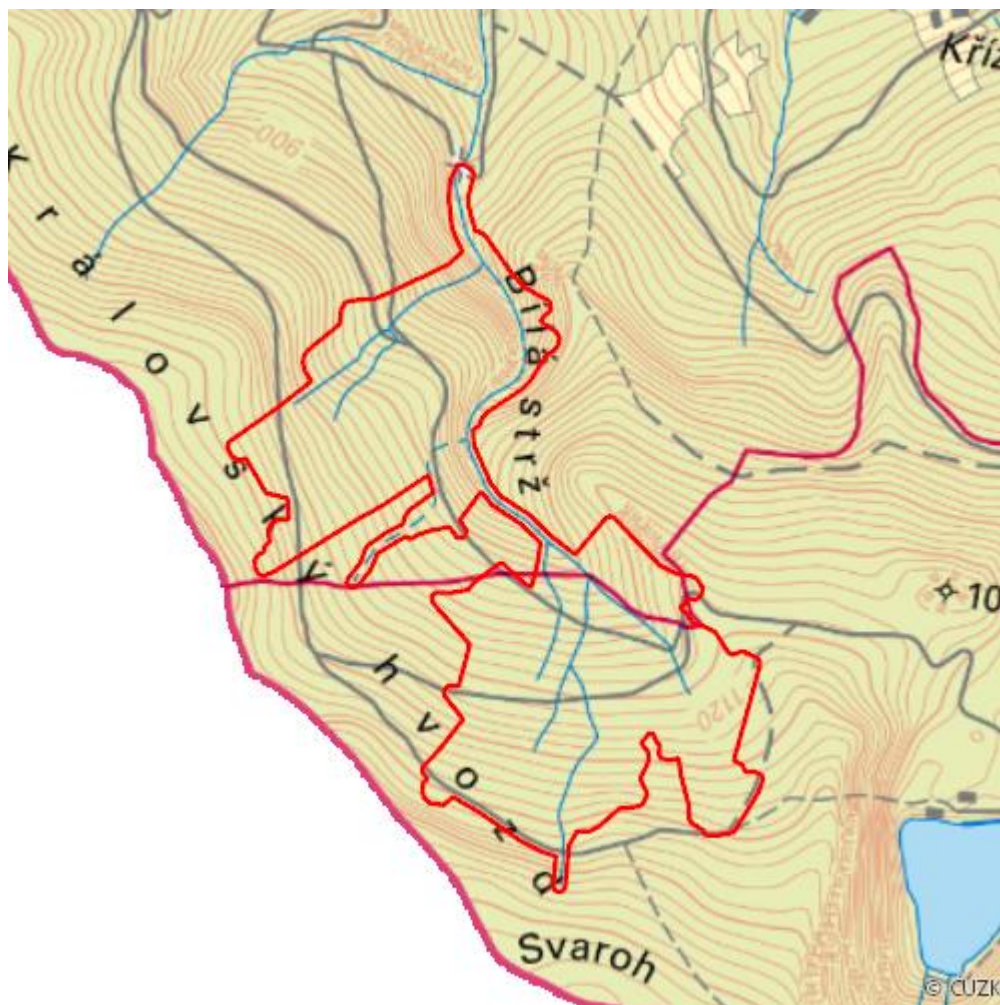

# Bílá strž

R.KT.04

<b>Localisation:</b>	49.186744N 13.150324E
<b>Area:</b>	146.144 ha
<b>Category:</b>	Wetlands of regional importance
<b>Wetland's type:</b>	6
<b>The degree of protection:</b>	SCI, PLA, NNR, SPA
<b>Altitude:</b>	750 - 1237 m

## Characteristic

Rezervace v údolí Bílého potoka s vodopádem vysokým 14,5 m. V horní části peřejí se nacházejí

obří hrnce ve svoru. Lesní porosty jsou převážně jedlobukosmrkové, zčásti také jeřábové smrčiny.