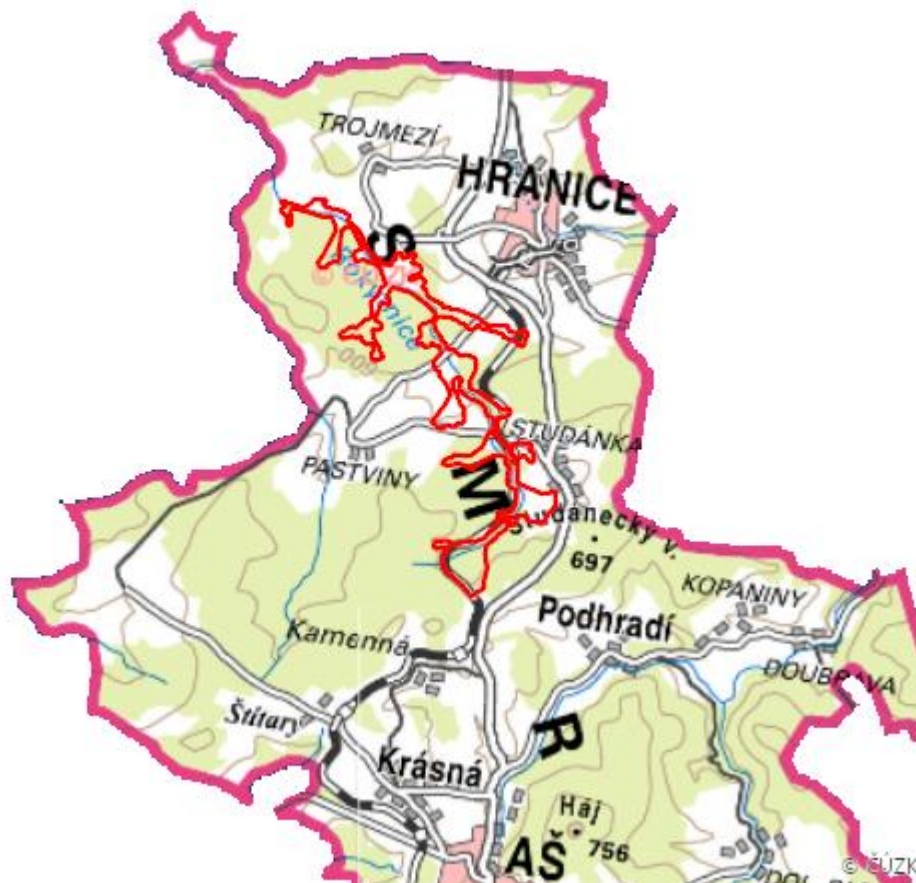

Rokytnice

R.KT.05

Localisation:	50.282965N 12.170375E
Area:	222.993 ha
Category:	Wetlands of regional importance
Wetland's type:	2
The degree of protection:	SCI
Altitude:	599 - 656 m

Characteristic

Říčka s výskytem perlorodky říční.

Habitat code	Habitat name	Code of the habitat type	Name the habitat type	Area	Relative area (%)	Habitat quality (1-4)
T1.6	Vlhká tužebníková lada	6430	Vlhkomilná vysokobylinná lemová společenstva nížin a horského až alpského stupně	4.645 ha	2.08	4
T2.3B	Podhorské a horské smilkové trávniky bez výskytu jalovce obecného (<i>Juniperus communis</i>)	6230	Druhově bohaté smilkové louky na silikátových podložích v horských oblastech (a v kontinentální Evropě v podhorských oblastech)	2.861 ha	1.28	3.82
V1F	Makrofytní vegetace přirozeně eutrofních a mezotrofních stojatých vod, porosty bez druhů charakteristických pro V1A-V1E	3150	Přirozené eutrofní vodní nádrže s vegetací typu <i>Magnopotamion</i> nebo <i>Hydrocharition</i>	0.214 ha	0.1	4
V1G	Makrofytní vegetace přirozeně eutrofních a mezotrofních stojatých vod, porosty bez ochranný významných vodních makrofytů	--	--	10.462 ha	4.69	3.58
V4A	Makrofytní vegetace vodních toků, porosty aktuálně přítomných vodních makrofytů	3260	Nížinné až horské vodní toky s vegetací svazů <i>Ranunculion fluitantis</i> a <i>Callitricho-Batrachion</i>	0.745 ha	0.33	1.29