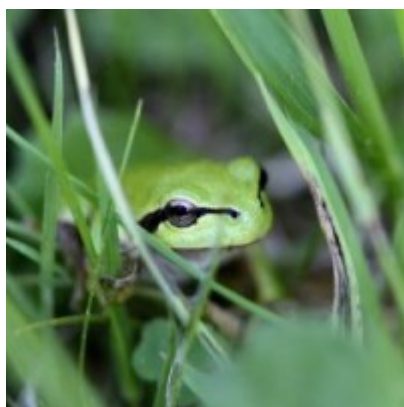

Category	Latin name of the species	Czech name of the species	Protection category (Law 114/92 Sb.)	Directive of birds/habitats	Red list	Invasiveness (i)	Year of last record
Ptáci	<i>Hirundo rustica</i>	vlašťovka obecná	Ohrožený	--	Téměř ohrožený (NT)	--	2012
Ptáci	<i>Jynx torquilla</i>	krutihlav obecný	Silně ohrožený	--	Zranitelný (VU)	--	2012
Ptáci	<i>Lanius collurio</i>	ťuhýk obecný	Ohrožený	BD I	Téměř ohrožený (NT)	--	2015
Ptáci	<i>Lullula arborea</i>	skřivan lesní	Silně ohrožený	BD I	Ohrožený (EN)	--	2011
Ptáci	<i>Nucifraga caryocatactes</i>	ořešník kropenatý	Ohrožený	--	Zranitelný (VU)	--	2015
Ptáci	<i>Saxicola rubetra</i>	bramborníček hnědý	Ohrožený	--	--	--	2012
Ptáci	<i>Scolopax rusticola</i>	sluka lesní	Ohrožený	--	Zranitelný (VU)	--	2011
Ryby a mihule	<i>Salvelinus fontinalis</i>	siven americký	--	--	Nevhodný pro hodnocení (NA)	BL2	2013

Photos

Literature

CHYTIL, J.; HAKROVÁ, P.; HUDEC, K. (eds.) et al. (1999). *Mokřady České republiky: Přehled vodních a mokřadních lokalit České republiky*. Mikulov: Český Ramsarský výbor. 327 s.