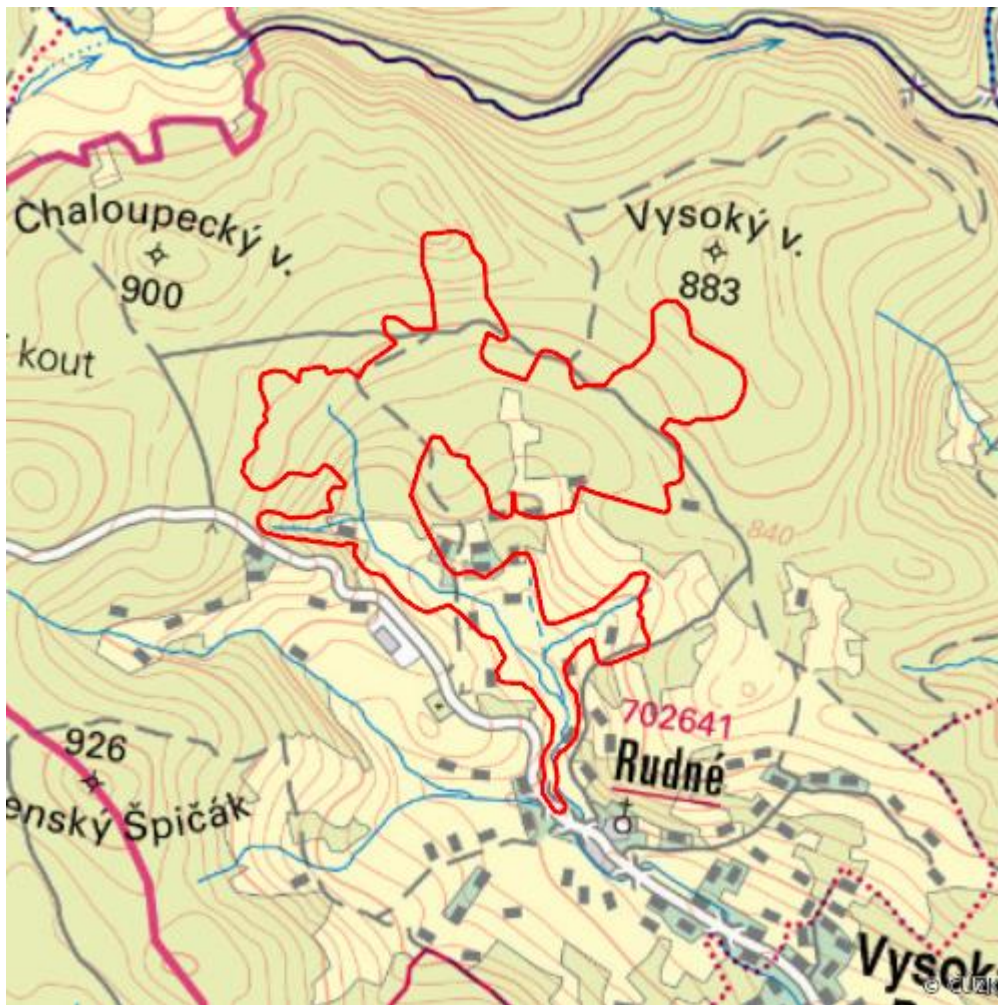

# Rudné

R.KV.04

<b>Localisation:</b>	50.360178N 12.671144E
<b>Area:</b>	102.744 ha
<b>Category:</b>	Wetlands of regional importance
<b>Wetland's type:</b>	7, 8
<b>The degree of protection:</b>	SCI
<b>Altitude:</b>	741 - 877 m

## Characteristic

Svahové rašeliniště a zrašelinělé neobhospodařované louky v Krušných horách.