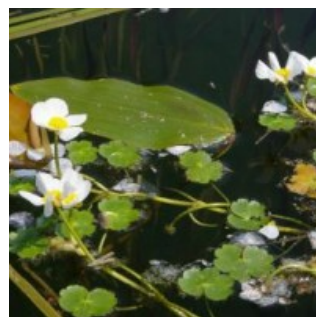

Category	Latin name of the species	Czech name of the species	Protection category (Law 114/92 Sb.)	Directive of birds/habitats	Red list	Invasiveness (i)	Year of last record
Savci	<i>Ondatra zibethicus</i>	ondatra pižmová	--	--	Nevyhodnocený (NE)	BL3	2017
Vážky	<i>Coenagrion pulchellum</i>	šídélko širokoskrnné	--	--	Téměř ohrožený (NT)	--	2021
Vážky	<i>Leucorrhinia pectoralis</i>	vážka jasnoskrnná	Silně ohrožený	HD II, HD IV	Téměř ohrožený (NT)	--	2015
Vážky	<i>Ophiogomphus cecilia</i>	klínatka rohatá	Silně ohrožený	HD II, HD IV	Téměř ohrožený (NT)	--	2020

Photos

Literature

CHYTIL, J.; HAKROVÁ, P.; HUDEC, K. (eds.) et al. (1999). *Mokřady České republiky: Přehled vodních a*