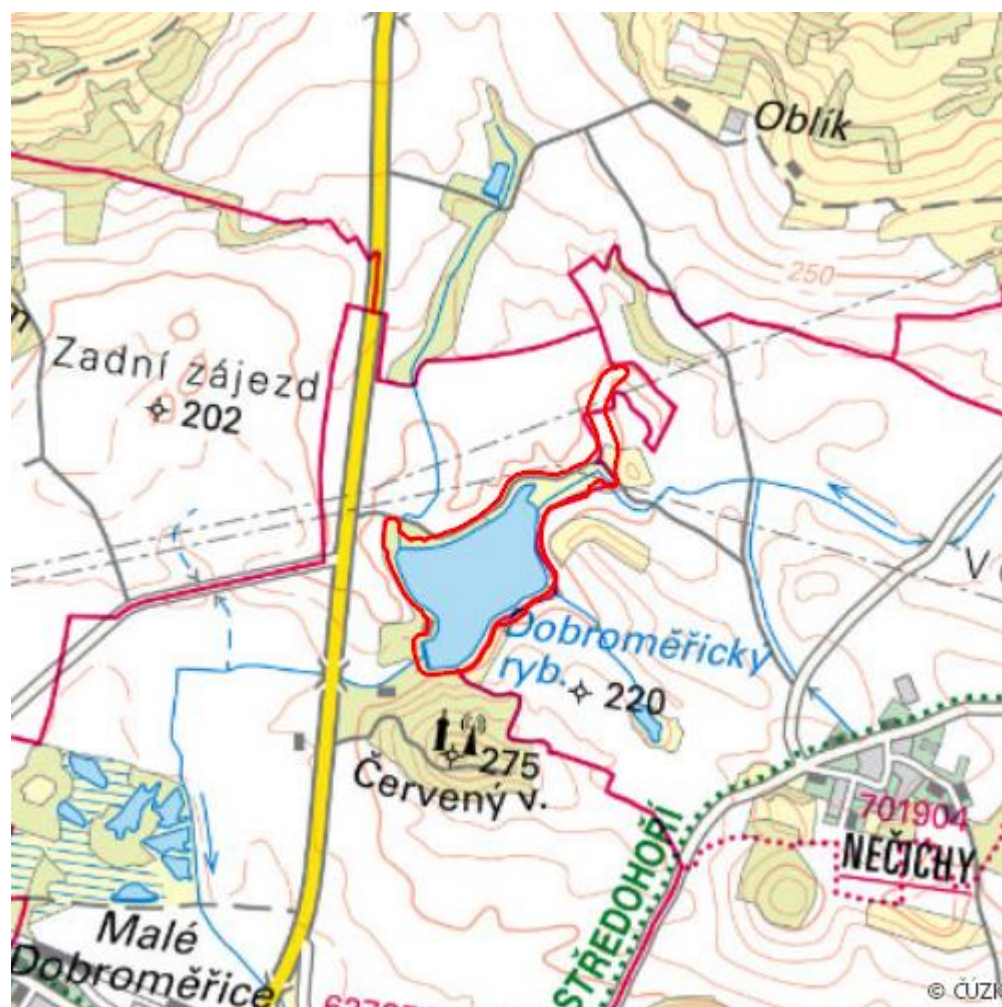

Dobroměřický rybník (Rybník pod Červeňákem, Pod Stříbrníkem)

R.LN.02

Localisation:	50.391692N 13.795204E
Area:	25.421 ha
Category:	Wetlands of regional importance
Wetland's type:	10, 13
The degree of protection:	PLA
Altitude:	200 - 210 m