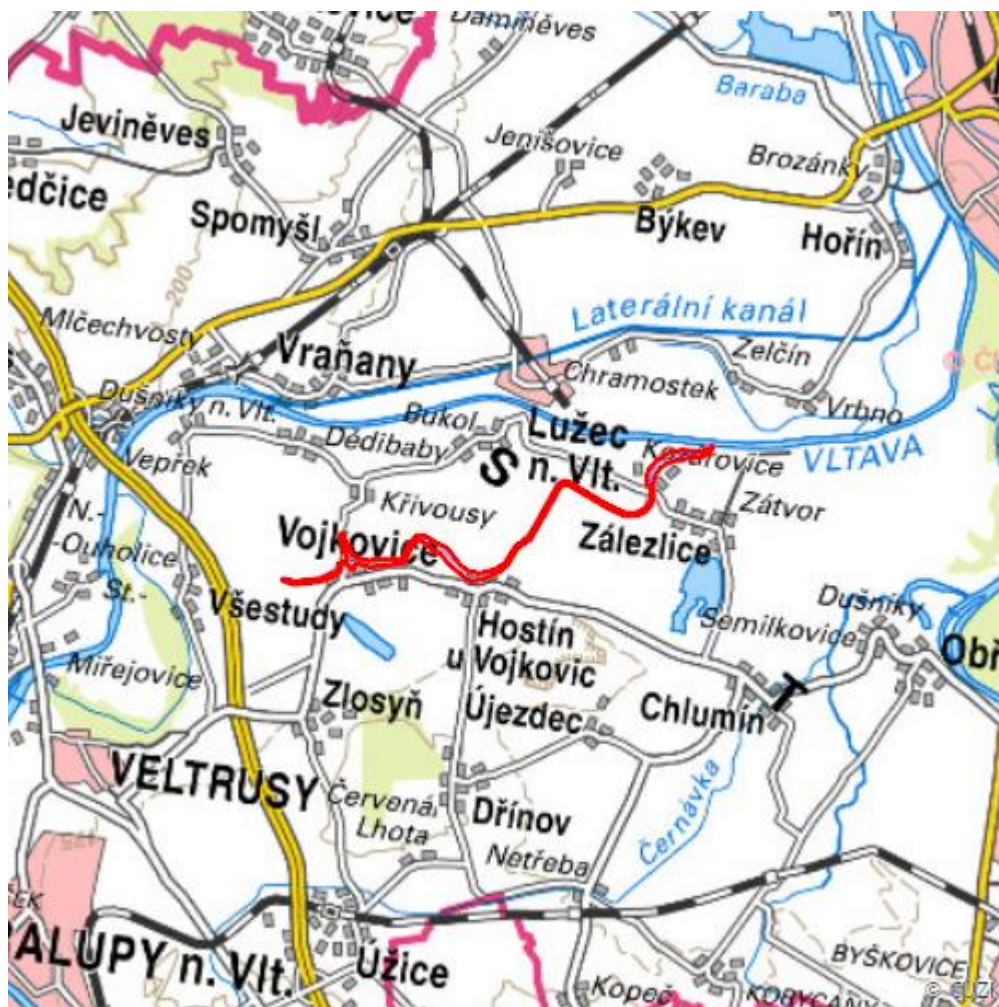

# Kozárovický potok

R.ME.07

<b>Localisation:</b>	50.307874N 14.421443E
<b>Area:</b>	50.993 ha
<b>Category:</b>	Wetlands of regional importance
<b>Wetland's type:</b>	2, 3, 4, 5, 6, 7
<b>Altitude:</b>	163 - 168 m