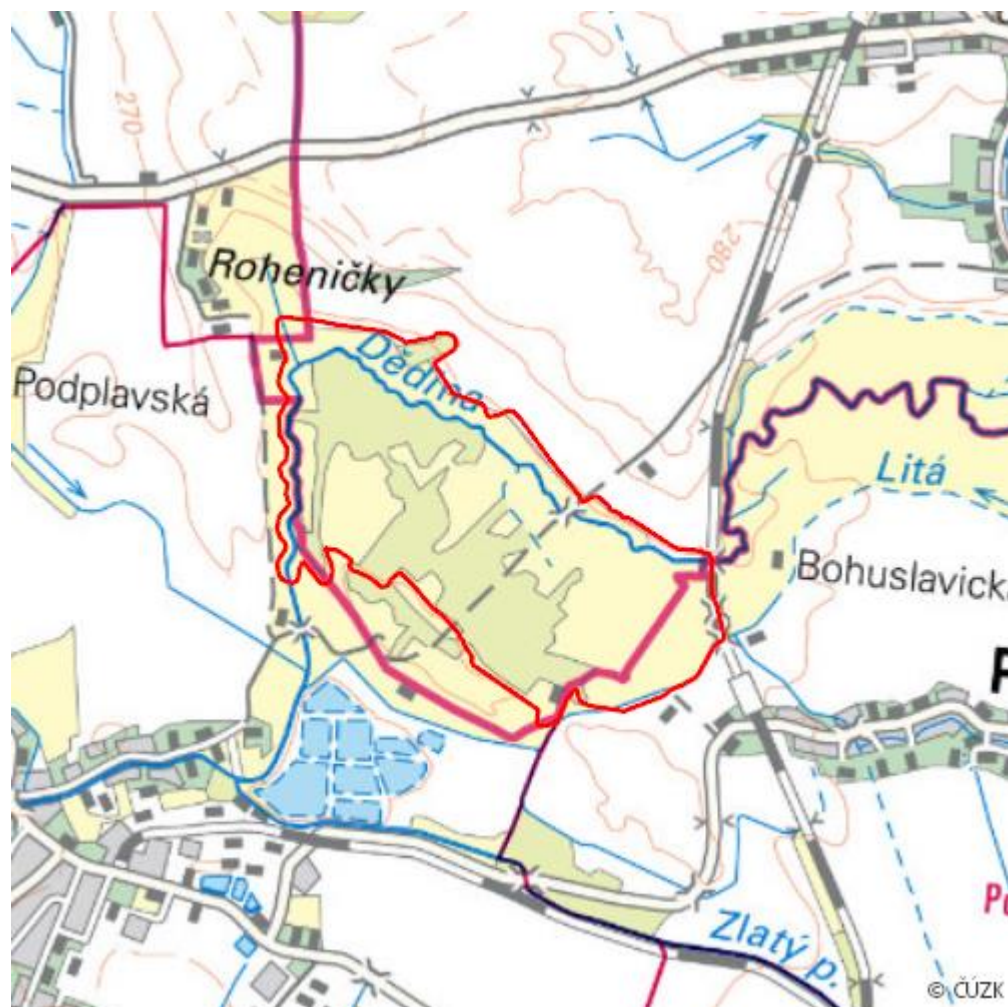

# Zbytka

R.NA.01

<b>Localisation:</b>	50.296492N 16.066067E
<b>Area:</b>	107.101 ha
<b>Category:</b>	Wetlands of regional importance
<b>Wetland's type:</b>	1, 4, 5, 8
<b>The degree of protection:</b>	SCI, NR
<b>Altitude:</b>	260 - 275 m

## Characteristic

Komplex luhů a olšin, fragmentů dubohabřin a slatinných luk v podkově Zlatého potoka.