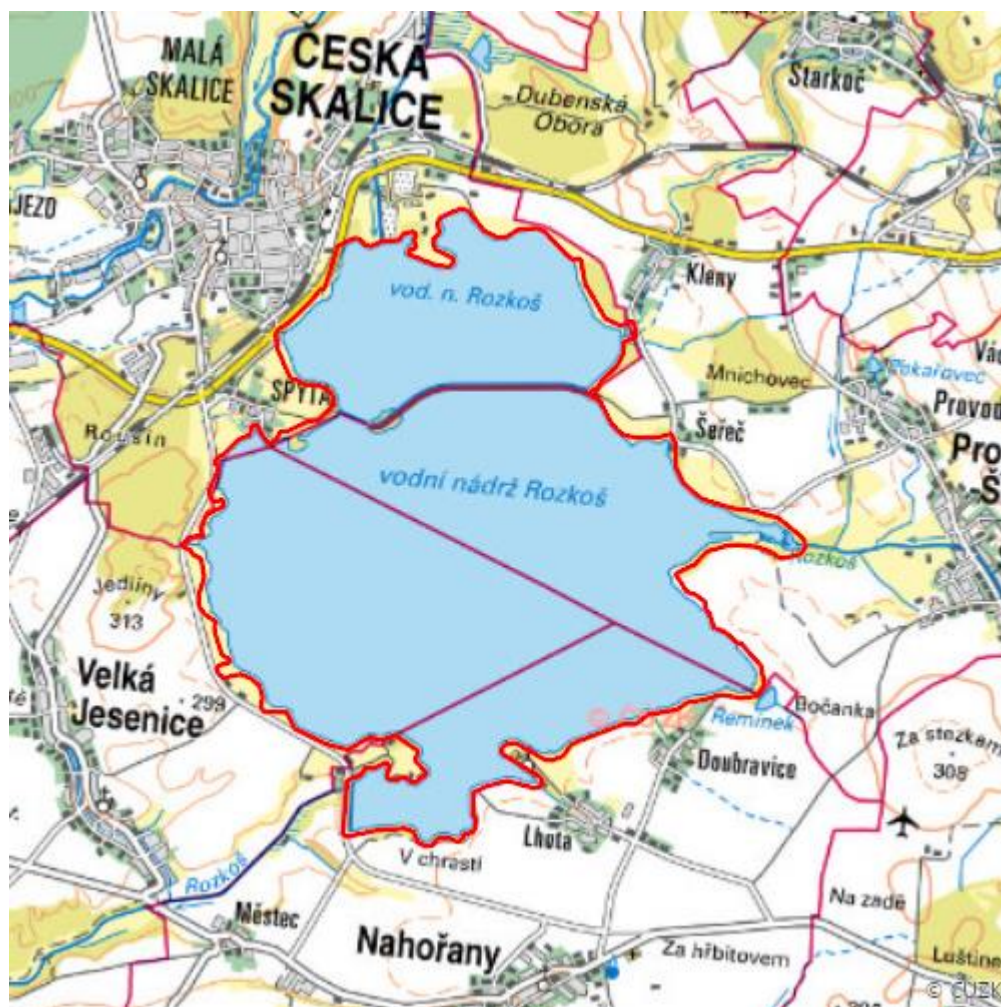

Rozkoš

R.NA.02

Localisation:	50.378607N 16.072706E
Area:	959.366 ha
Category:	Wetlands of regional importance
Wetland's type:	7, 15
Altitude:	269 - 292 m

Characteristic

Jedna z největších vodních ploch ve východních Čechách, má mimořádný význam především jako migrační zastávka pro vodní ptáky. Údolní nádrž vybudovaná v mělkém údolí potoka Rozkoš, v místě, kde se v minulosti nalézalo několik rybníků a poměrně rozlehlé plochy luk. Ve střední části

území a v okolí Rovenského rybníka byly slatinné louky (*Caricion gracilis*, *C.davalliana*, *Molinion*) a rákosiny. Po napuštění patřila nádrž k typu přehrad s explozivním vývojem druhů ponořených rostlin a pomalým rozvojem pobřežní vegetace. Fázemi explozivního rozvoje prošly četné druhy makrofyt. Z pobřežních rostlin se nejrychleji rozšířily druhy orobinec širolý a chrastice rákosovitá. Rákosiny a porosty skřipince jezerního a zblochanu vodního tvoří jen sporadické porosty.