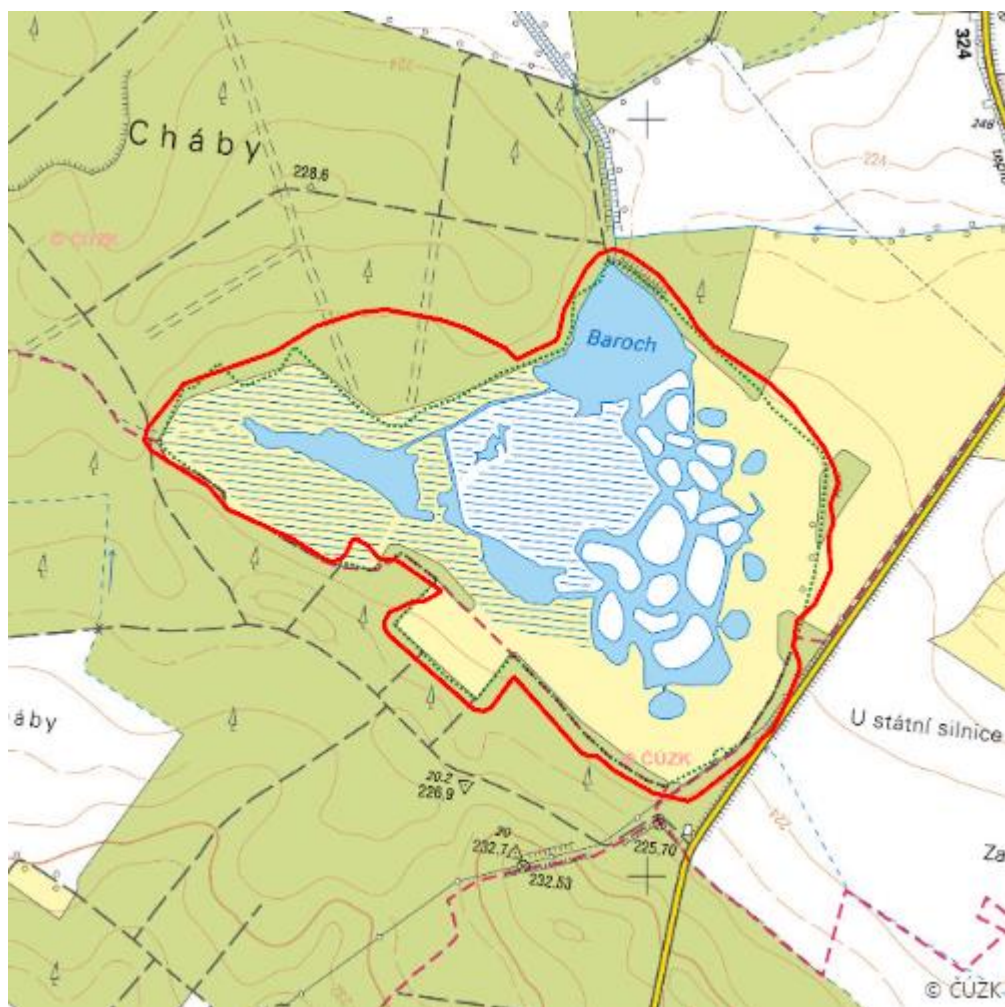

Baroch

R.PA.01

Localisation:	50.095344N 15.780923E
Area:	36.976 ha
Category:	Wetlands of regional importance
Wetland's type:	7, 8, 13
The degree of protection:	NR
Altitude:	223 - 225 m

Characteristic

Rozsáhlá rákosina téměř zazemněného rybníka Hrobice.

Category	Latin name of the species	Czech name of the species	Protection category (Law 114/92 Sb.)	Directive of birds/habitats	Red list	Invasiveness (i)	Year of last record
Ptáci	<i>Spatula querquedula</i>	čírka modrá	Silně ohrožený	--	Kriticky ohrožený (CR)	--	2013
Ptáci	<i>Tachybaptus ruficollis</i>	potápka malá	Ohrožený	--	Zranitelný (VU)	--	2014
Ptáci	<i>Vanellus vanellus</i>	čejka chocholatá	--	--	Zranitelný (VU)	--	2012
Savci	<i>Ondatra zibethicus</i>	ondatra pižmová	--	--	Nevyhodnocený (NE)	BL3	2019