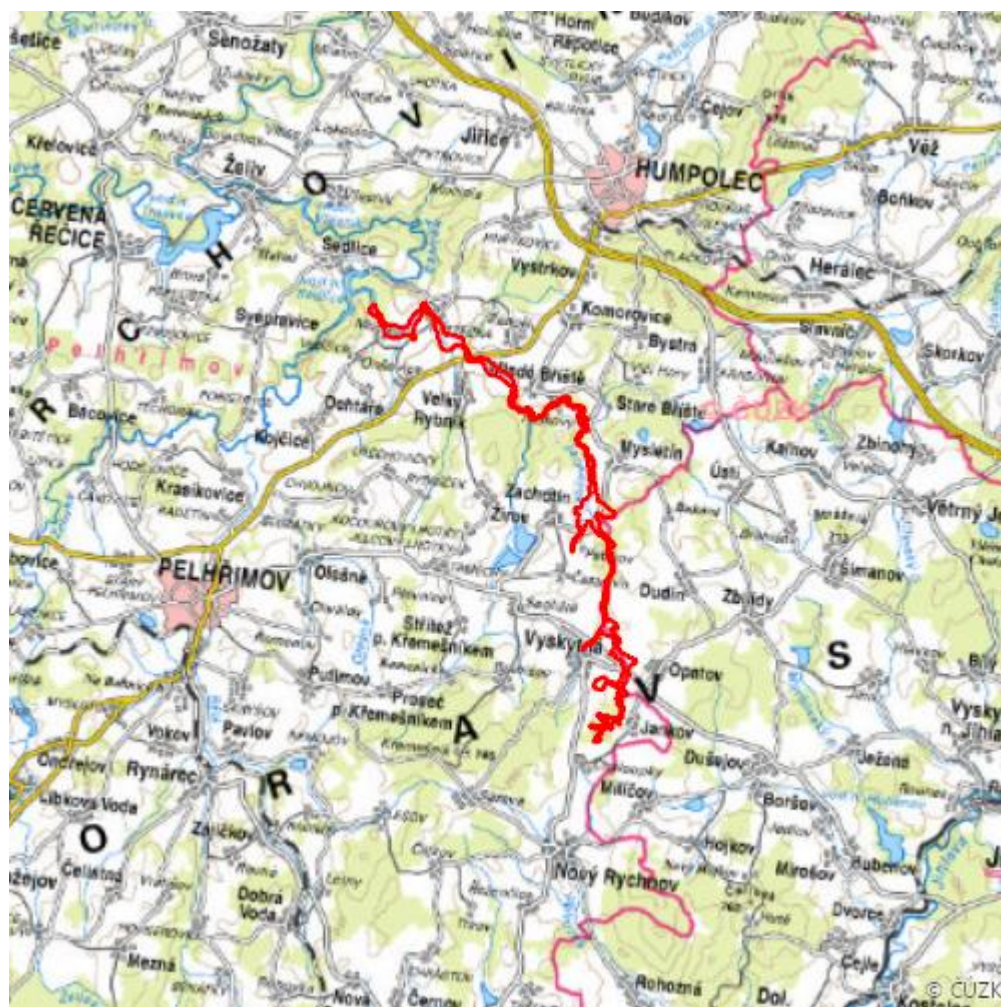

# Jankovský potok

R.PE.04

**Localisation:** 49.461464N 15.359225E

**Area:** 313.313 ha

**Category:** Wetlands of regional importance

**Wetland's type:** 2, 4, 5, 7, 8

**The degree of protection:** SCI, NNM

**Altitude:** 443 - 655 m

## Characteristic

Přirozený tok s balvanitým dnem a podmáčenými loukami v nivě. Jediná lokalita s výskytem

perlorodky říční na Českomoravské vrchovině. Vhodné podmínky pro její rozmnožování.