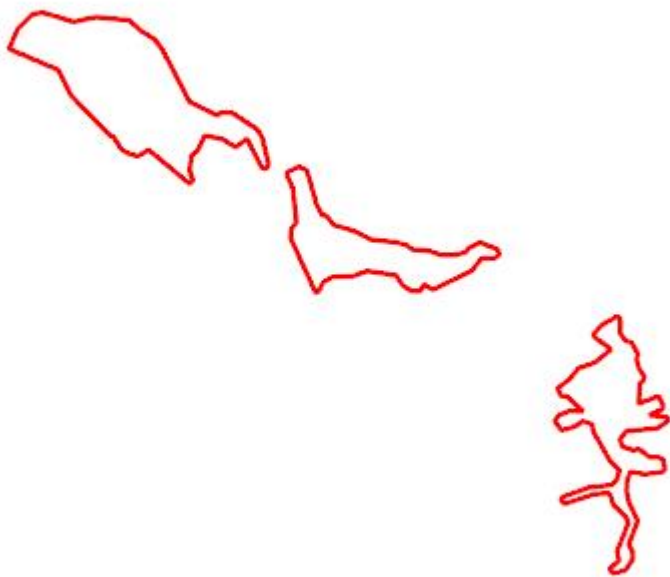

Rybníky u Broumaru

R.RK.01

Localisation:	50.269352N 16.136421E
Area:	159.644 ha
Category:	Wetlands of regional importance
Wetland's type:	8, 14
The degree of protection:	NM
Altitude:	275 - 305 m

Characteristic

Soustava 3 rybníků (Broumar, Semechnický, Podchlumský) s podmáčenými křovinami, rákosinami,

ostřicovými loukami v kulturní zemědělské krajině. Z botanického hlediska je cenné území okolo rybníka Broumaru (hlavně *Caricetum davallianae*, *C. diandrae*), méně už pak okolí Podchlumského rybníka. Významná tahová zastávka ptáků při překonávání Orlických hor.