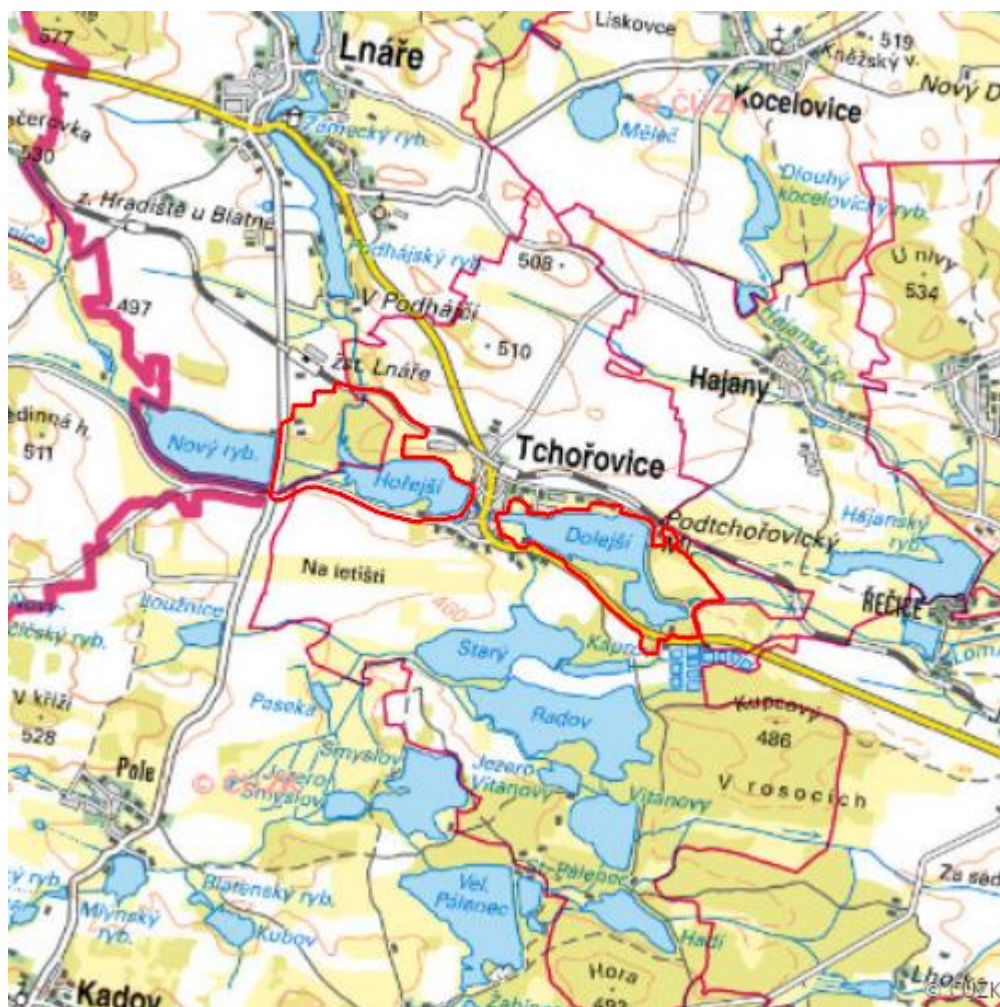

Dolejší a Hořejší rybník

R.ST.01

Localisation:	49.435863N 13.810983E
Area:	142.361 ha
Category:	Wetlands of regional importance
Wetland's type:	4, 7, 8, 14
The degree of protection:	SCI, NM, NR
Altitude:	447 - 468 m