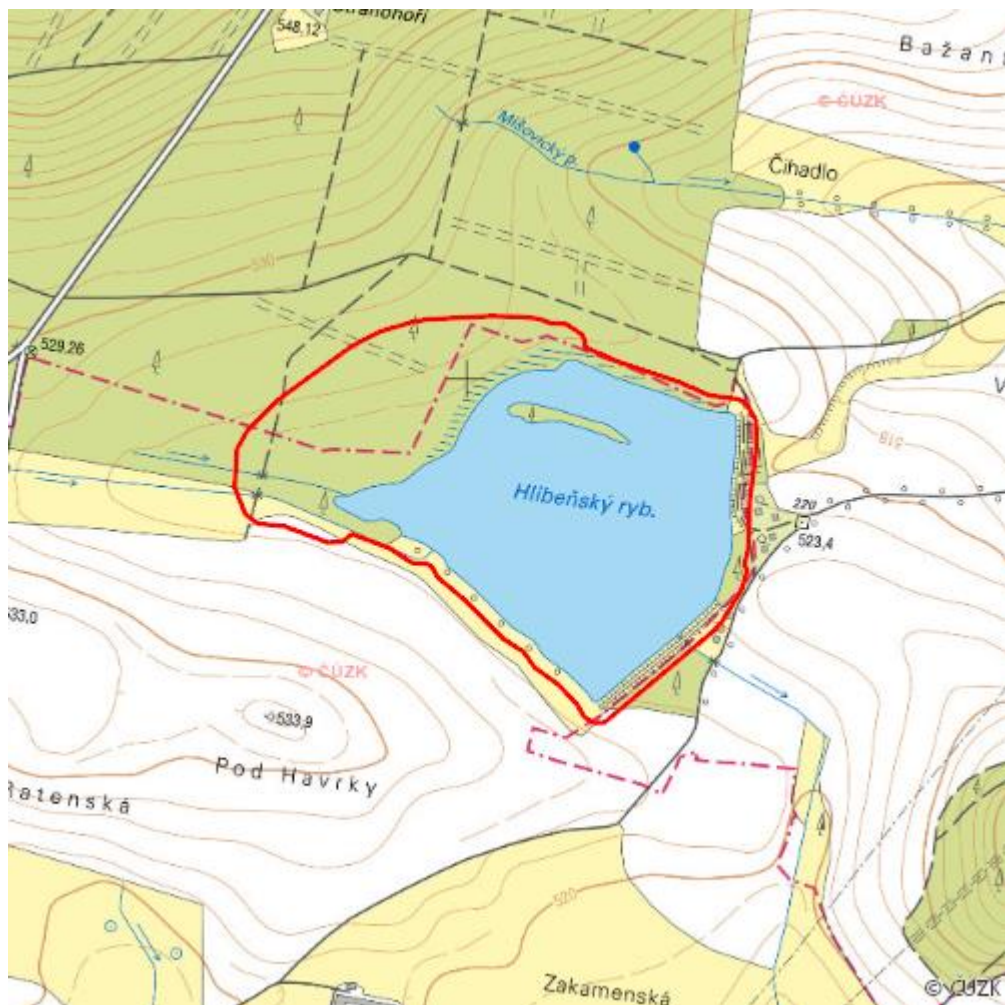

Hlíbeňský rybník

R.ST.10

Localisation:	49.498949N 13.95801E
Area:	22.886 ha
Category:	Wetlands of regional importance
Wetland's type:	4, 7, 13
Altitude:	523 - 547 m

Characteristic

Mezotrofní rybník s běžným rybářským využíváním, s úzkými pruhy litorálních porostů sv. *Phragmition communis*. Významná flóra rybníčního dna.