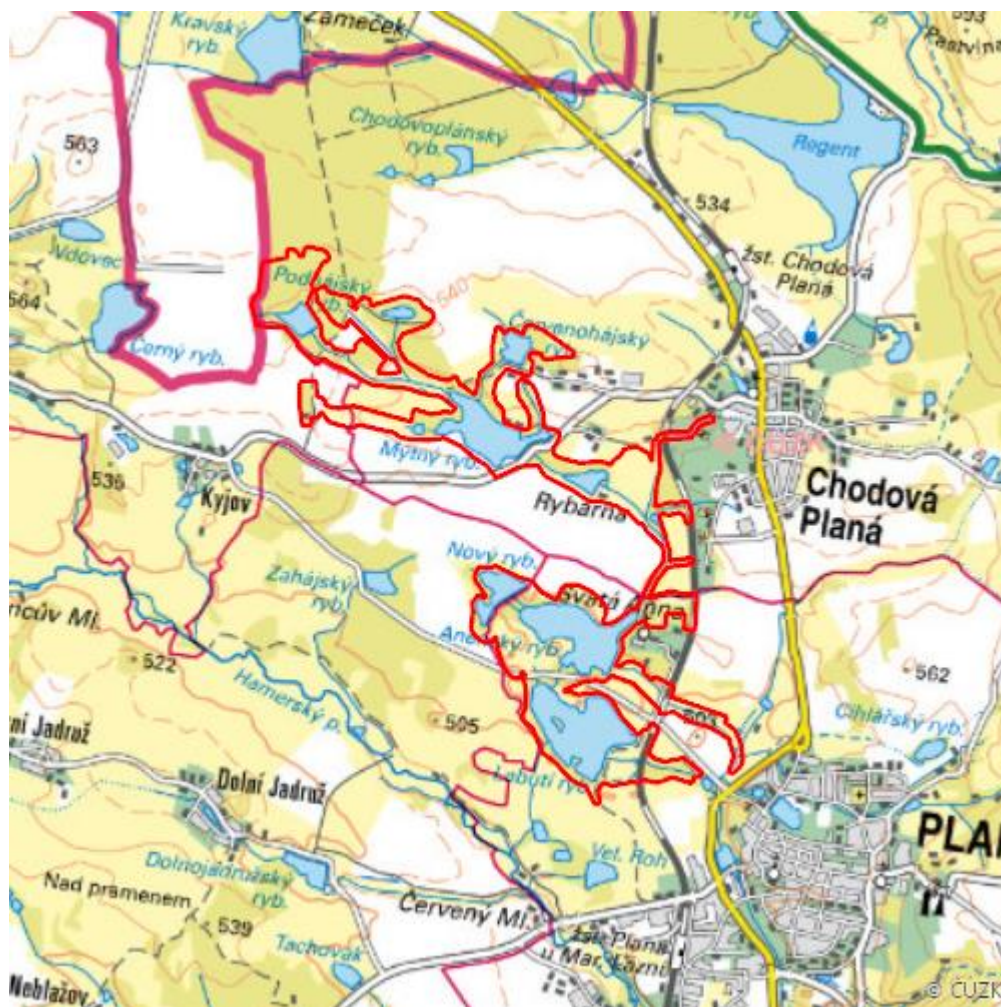

Anenské rybníky

R.TC.06

Localisation:	49.886844N 12.721599E
Area:	259.386 ha
Category:	Wetlands of regional importance
Wetland's type:	14
Altitude:	491 - 550 m

Characteristic

Soustava rybníků v kulturní intenzivně využívané krajině. Je významná především pro hnízdění i průtah vodního ptactva, zejména Labutí rybník.