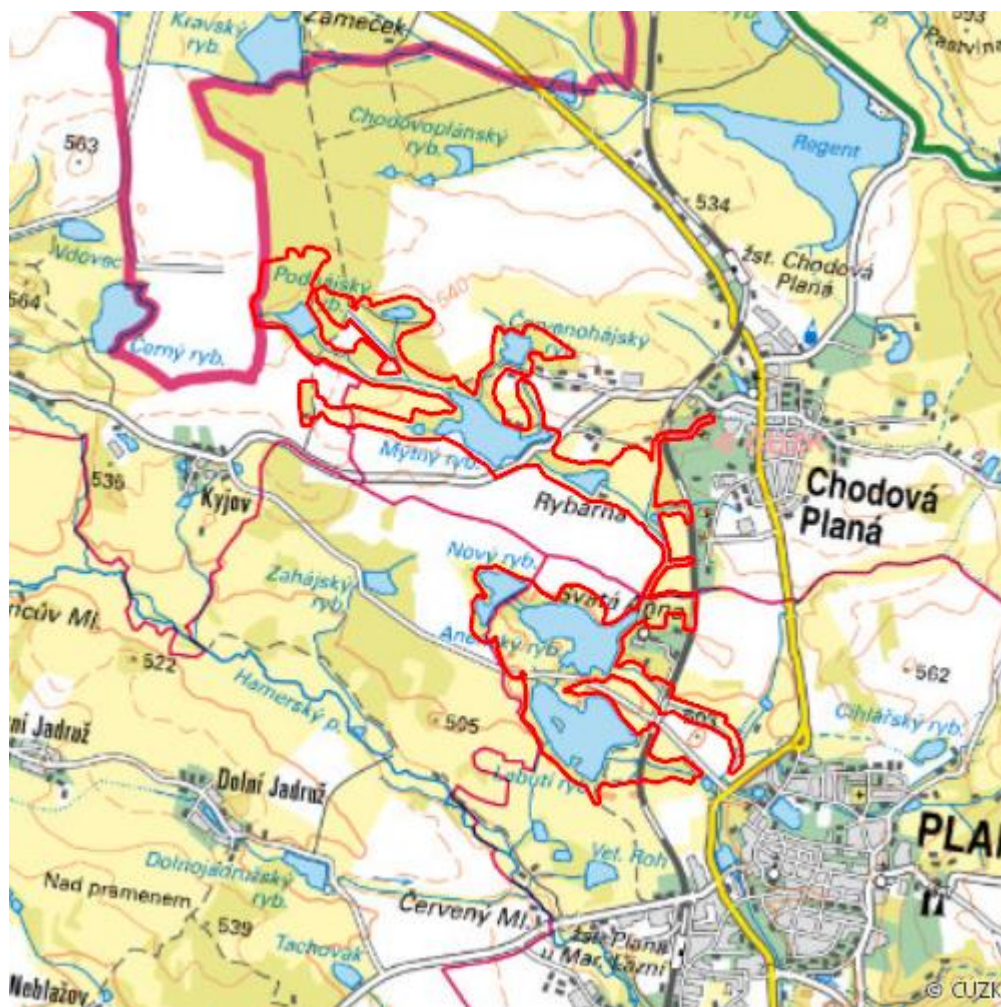

Anenské rybníky

R.TC.06

Localisation: 49.886844N 12.721599E

Area: 259.386 ha

Category: Wetlands of regional importance

Wetland's type: 14

Altitude: 491 - 550 m

Characteristic

Soustava rybníků v kulturní intenzivně využívané krajině. Je významná především pro hnízdění i průtah vodního ptactva, zejména Labutí rybník.

Natural habitats

Habitat code	Habitat name	Code of the habitat type	Name the habitat type	Area	Relative area (%)	Habitat quality (1-4)
K1	Mokřadní vrbiny	--	--	16.286 ha	6.28	3.33
K3	Vysoké mezofilní a xerofilní křoviny	--	--	0.677 ha	0.26	2.46
L1	Mokřadní olšiny	--	--	1.128 ha	0.43	3.71
L2.2A	Údolní jasanovo-olšové luhy, typické porosty	91E0	Smíšené jasanovo-olšové lužní lesy temperátní a boreální Evropy (<i>Alno-Padion</i> , <i>Alnion incanae</i> , <i>Salicion albae</i>)	1.211 ha	0.47	2.04
L2.2B	Údolní jasanovo-olšové luhy, netypické a degradované porosty	--	--	35.271 ha	13.6	3.34
L3.1	Hercynské dubohabřiny	9170	Dubohabřiny asociace <i>Galio-Carpinetum</i>	0.453 ha	0.17	4
L4	Suťové lesy	9180	Lesy svazu <i>Tilio-Acerion</i> na svazích, sutích a v roklicích	1.829 ha	0.71	1.11
L5.1	Květnaté bučiny	9130	Bučiny asociace <i>Asperulo-Fagetum</i>	1.809 ha	0.7	2.23
L5.4	Acidofilní bučiny	9110	Bučiny asociace <i>Luzulo-Fagetum</i>	0.187 ha	0.07	4
L7.1	Suché acidofilní doubravy	--	--	2.996 ha	1.16	3.84
L7.2	Vlhké acidofilní doubravy	9190	Staré acidofilní doubravy s dubem letním (<i>Quercus robur</i>) na písčítých pláních	7.240 ha	2.79	4
L7.3	Subkontinentální borové doubravy	--	--	0.833 ha	0.32	3