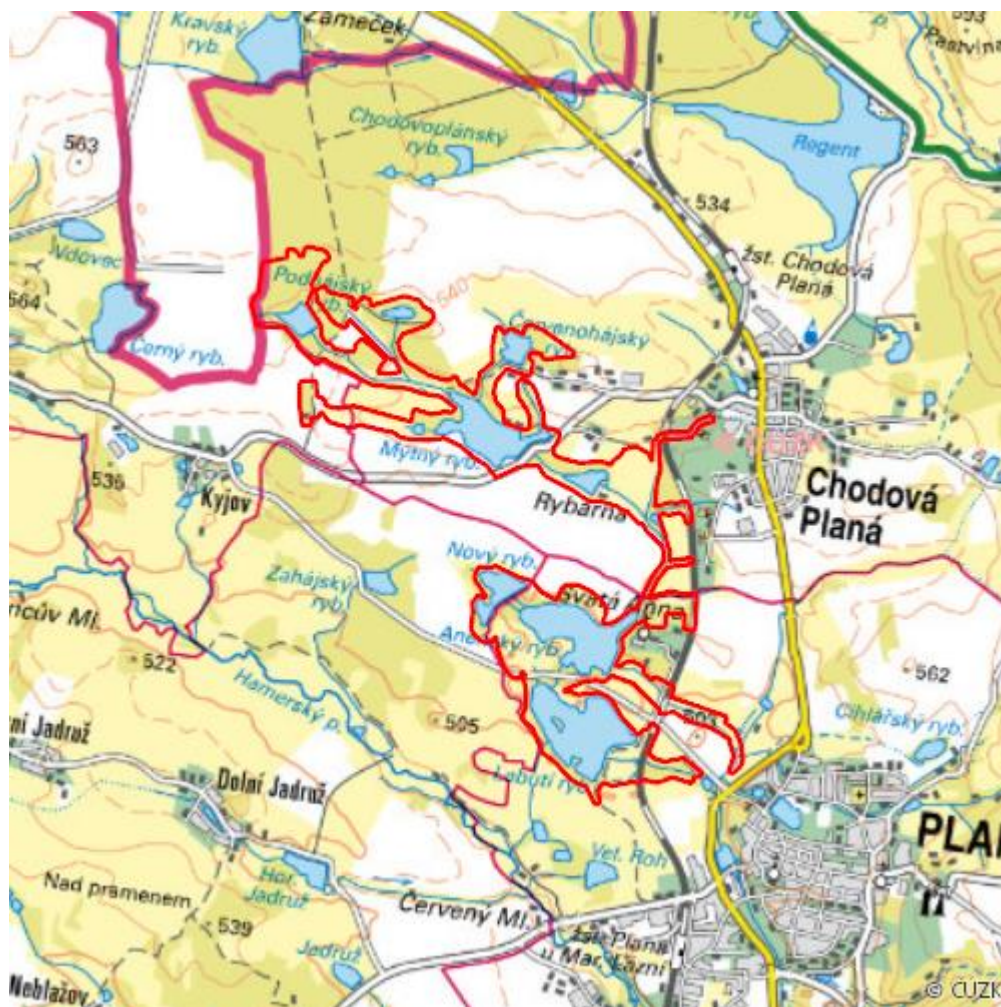

Anenské rybníky

R.TC.06

Localisation: 49.886844N 12.721599E

Area: 259.386 ha

Category: Wetlands of regional importance

Wetland's type: 14

Altitude: 491 - 550 m

Characteristic

Soustava rybníků v kulturní intenzivně využívané krajině. Je významná především pro hnízdění i průtah vodního ptactva, zejména Labutí rybník.

Natural habitats

Habitat code	Habitat name	Code of the habitat type	Name the habitat type	Area	Relative area (%)	Habitat quality (1-4)
K1	Mokřadní vrbiny	--	--	16.286 ha	6.28	3.33
K3	Vysoké mezofilní a xerofilní křoviny	--	--	0.677 ha	0.26	2.46
L1	Mokřadní olšiny	--	--	1.128 ha	0.43	3.71
L2.2A	Údolní jasanovo-olšové luhy, typické porosty	91E0	Smíšené jasanovo-olšové lužní lesy temperátní a boreální Evropy (<i>Alno-Padion</i> , <i>Alnion incanae</i> , <i>Salicion albae</i>)	1.211 ha	0.47	2.04
L2.2B	Údolní jasanovo-olšové luhy, netypické a degradované porosty	--	--	35.271 ha	13.6	3.34
L3.1	Hercynské dubohabřiny	9170	Dubohabřiny asociace <i>Galio-Carpinetum</i>	0.453 ha	0.17	4
L4	Suťové lesy	9180	Lesy svazu <i>Tilio-Acerion</i> na svazích, sutích a v roklicích	1.829 ha	0.71	1.11
L5.1	Květnaté bučiny	9130	Bučiny asociace <i>Asperulo-Fagetum</i>	1.809 ha	0.7	2.23
L5.4	Acidofilní bučiny	9110	Bučiny asociace <i>Luzulo-Fagetum</i>	0.187 ha	0.07	4
L7.1	Suché acidofilní doubravy	--	--	2.996 ha	1.16	3.84
L7.2	Vlhké acidofilní doubravy	9190	Staré acidofilní doubravy s dubem letním (<i>Quercus robur</i>) na písčítých pláních	7.240 ha	2.79	4
L7.3	Subkontinentální borové doubravy	--	--	0.833 ha	0.32	3