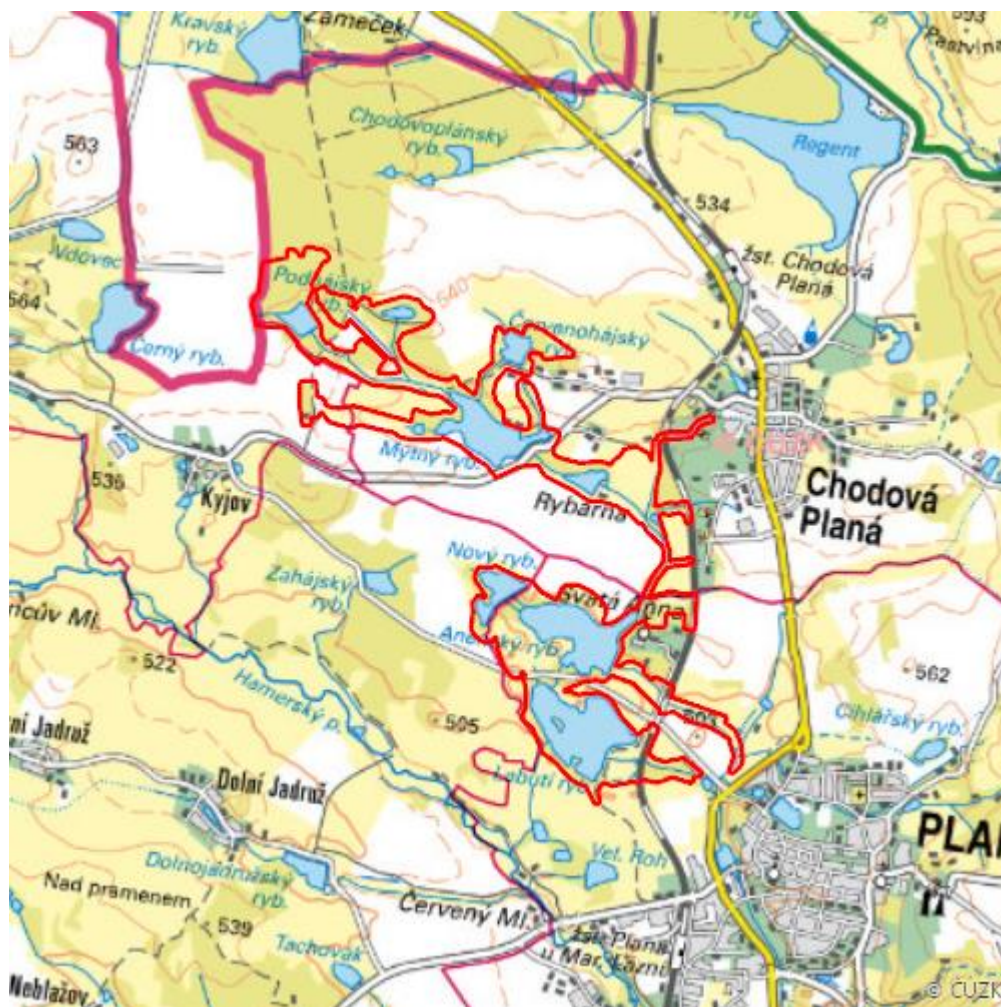

Anenské rybníky

R.TC.06

Localisation: 49.886844N 12.721599E

Area: 259.386 ha

Category: Wetlands of regional importance

Wetland's type: 14

Altitude: 491 - 550 m

Characteristic

Soustava rybníků v kulturní intenzivně využívané krajině. Je významná především pro hnízdění i průtah vodního ptactva, zejména Labutí rybník.

Natural habitats

Habitat code	Habitat name	Code of the habitat type	Name the habitat type	Area	Relative area (%)	Habitat quality (1-4)
K1	Mokřadní vrbiny	--	--	16.286 ha	6.28	3.33
K3	Vysoké mezofilní a xerofilní křoviny	--	--	0.677 ha	0.26	2.46
L1	Mokřadní olšiny	--	--	1.128 ha	0.43	3.71
L2.2A	Údolní jasanovo-olšové luhy, typické porosty	91E0	Smíšené jasanovo-olšové lužní lesy temperátní a boreální Evropy (<i>Alno-Padion</i> , <i>Alnion incanae</i> , <i>Salicion albae</i>)	1.211 ha	0.47	2.04
L2.2B	Údolní jasanovo-olšové luhy, netypické a degradované porosty	--	--	35.271 ha	13.6	3.34
L3.1	Hercynské dubohabřiny	9170	Dubohabřiny asociace <i>Galio-Carpinetum</i>	0.453 ha	0.17	4
L4	Suťové lesy	9180	Lesy svazu <i>Tilio-Acerion</i> na svazích, sutích a v roklicích	1.829 ha	0.71	1.11
L5.1	Květnaté bučiny	9130	Bučiny asociace <i>Asperulo-Fagetum</i>	1.809 ha	0.7	2.23
L5.4	Acidofilní bučiny	9110	Bučiny asociace <i>Luzulo-Fagetum</i>	0.187 ha	0.07	4
L7.1	Suché acidofilní doubravy	--	--	2.996 ha	1.16	3.84
L7.2	Vlhké acidofilní doubravy	9190	Staré acidofilní doubravy s dubem letním (<i>Quercus robur</i>) na písčítých pláních	7.240 ha	2.79	4
L7.3	Subkontinentální borové doubravy	--	--	0.833 ha	0.32	3