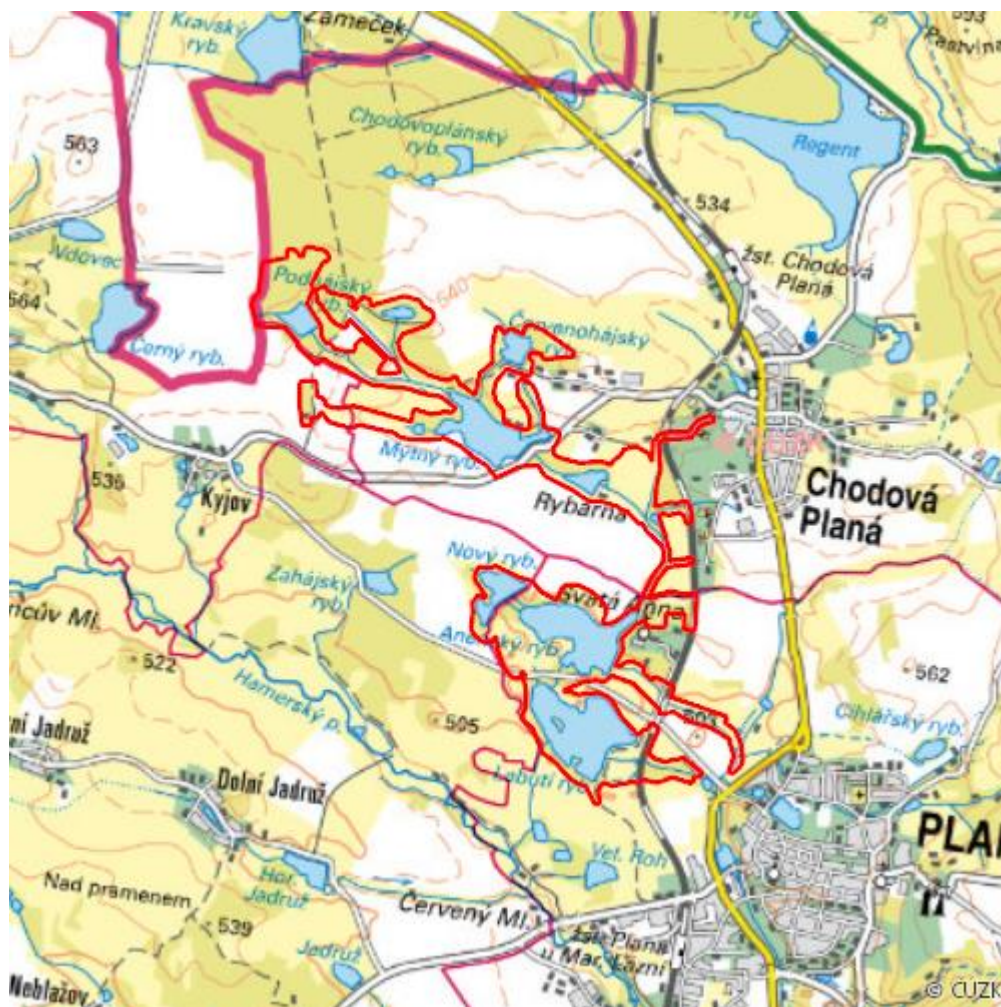

# Anenské rybníky

R.TC.06

**Localisation:** 49.886844N 12.721599E

**Area:** 259.386 ha

**Category:** Wetlands of regional importance

**Wetland's type:** 14

**Altitude:** 491 - 550 m

## Characteristic

Soustava rybníků v kulturní intenzivně využívané krajině. Je významná především pro hnízdění i průtah vodního ptactva, zejména Labutí rybník.