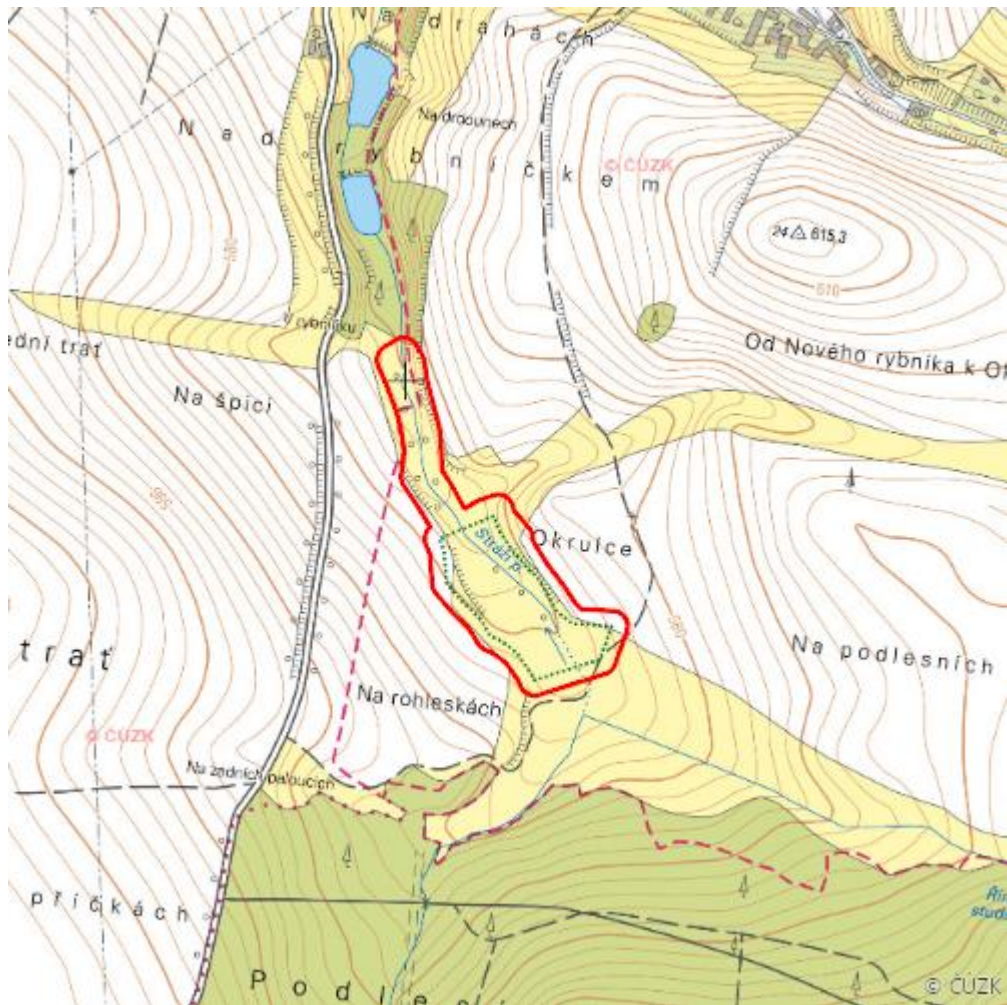

# Na Podlesích

R.TR.03

<b>Localisation:</b>	49.248277N 15.676906E
<b>Area:</b>	5.088 ha
<b>Category:</b>	Wetlands of regional importance
<b>Wetland's type:</b>	5, 8
<b>The degree of protection:</b>	NR
<b>Altitude:</b>	563 - 589 m

## Characteristic

Přirozené louky.