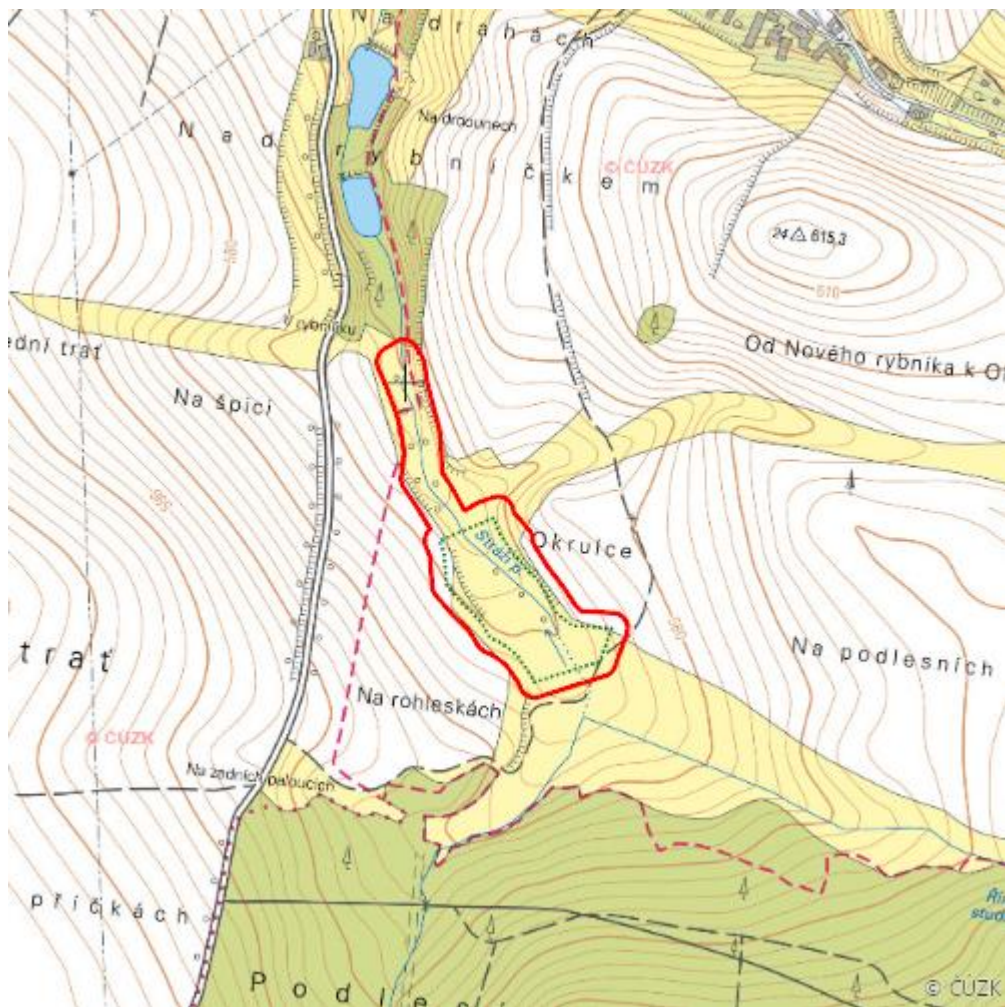

# Na Podlesích

R.TR.03

<b>Localisation:</b>	49.248277N 15.676906E
<b>Area:</b>	5.088 ha
<b>Category:</b>	Wetlands of regional importance
<b>Wetland's type:</b>	5, 8
<b>The degree of protection:</b>	NR
<b>Altitude:</b>	563 - 589 m

## Characteristic

Přirozené louky.