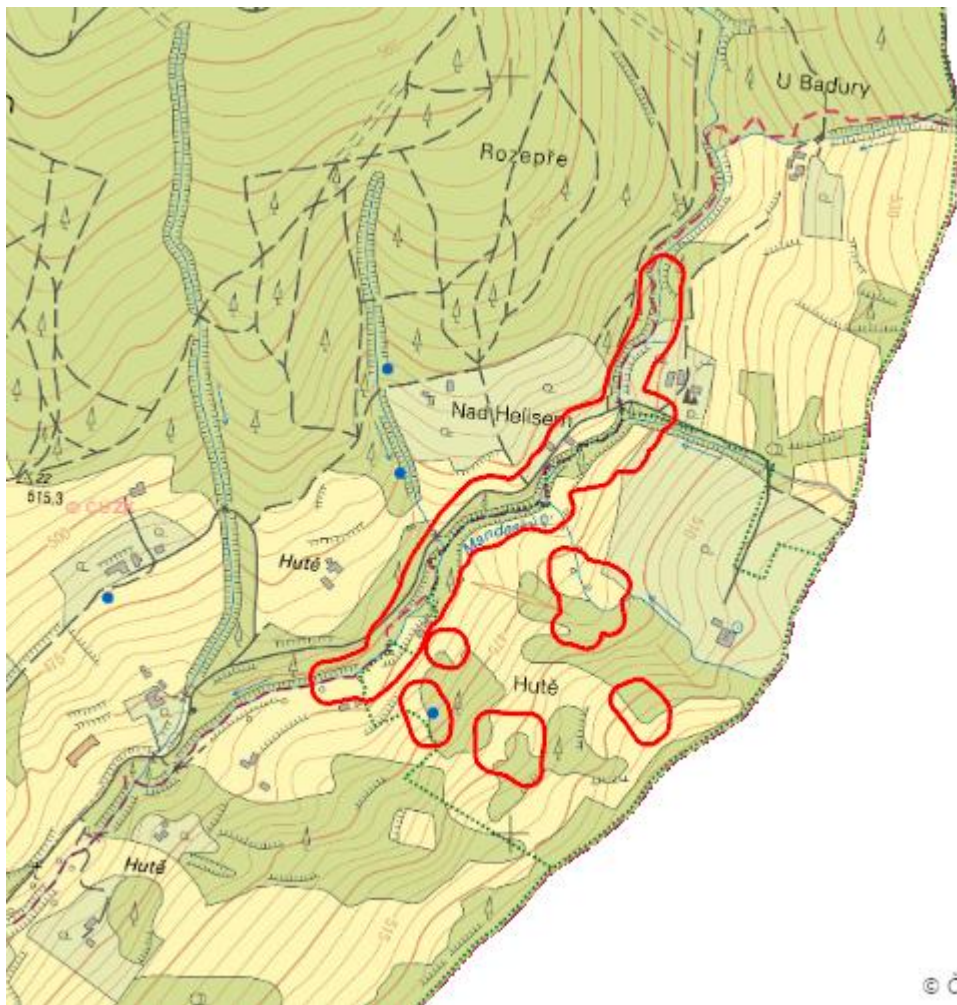

Hutě

R.UH.05

Localisation:	48.992237N 17.906724E
Area:	8.610 ha
Category:	Wetlands of regional importance
Wetland's type:	1, 5, 6
The degree of protection:	SCI, PLA, NR
Altitude:	483 - 550 m

Characteristic

Členité svažité území s bývalými pastvinami prostoupenými rozptýlenou zelení, mokřady a

pramennými vývěry.

Natural habitats

Habitat code	Habitat name	Code of the habitat type	Name the habitat type	Area	Relative area (%)	Habitat quality (1-4)
K1	Mokřadní vrbiny	--	--	0.260 ha	3.02	1.75
L2.2	Údolní jasanovo-olšové luhy	91E0	Smíšené jasanovo-olšové lužní lesy temperátní a boreální Evropy (<i>Alno-Padion</i> , <i>Alnion incanae</i> , <i>Salicion albae</i>)	1.058 ha	12.29	1.87
L5.1	Květnaté bučiny	9130	Bučiny asociace <i>Asperulo-Fagetum</i>	1.515 ha	17.6	1.28
R2.1	Vápnitá slatiniště	7230	Zásaditá slatiniště	0.074 ha	0.86	1
T1.1	Mezofilní ovsíkové louky	6510	Extenzivní sečené louky nížin až podhůří (<i>Arrhenatherion</i> , <i>Brachypodio-Centaureion nemoralis</i>)	2.524 ha	29.32	1.28
T1.10	Vegetace vlhkých narušovaných půd	--	--	0.232 ha	2.7	3.83
T1.3	Poháňkové pastviny	--	--	0.265 ha	3.07	2
T1.5	Vlhké pcháčové louky	--	--	0.111 ha	1.29	2
T2.3B	Podhorské a horské smilkové trávničky bez výskytu jalovce obecného (<i>Juniperus communis</i>)	6230	Druhově bohaté smilkové louky na silikátových podložích v horských oblastech (a v kontinentální Evropě v podhorských oblastech)	0.035 ha	0.41	1