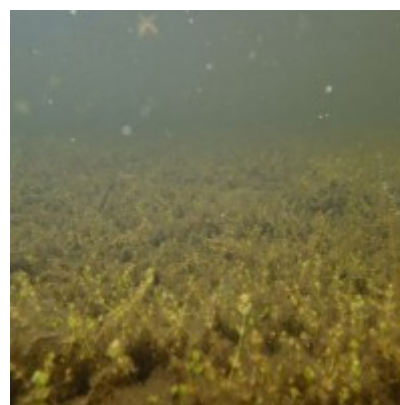

Category	Latin name of the species	Czech name of the species	Protection category (Law 114/92 Sb.)	Directive of birds/habitats	Red list	Invasiveness (i)	Year of last record
Ptáci	<i>Vanellus vanellus</i>	čejka chocholatá	--	--	Zranitelný (VU)	--	2021
Ryby a mihule	<i>Pseudorasbora parva</i>	střevlička východní	--	--	Nevhodný pro hodnocení (NA)	BL3, 1143/2014	2018
Savci	<i>Castor fiber</i>	bobr evropský	Silně ohrožený	HD II, HD IV	--	--	2021
Savci	<i>Lutra lutra</i>	vydra říční	Silně ohrožený	HD II, HD IV	Téměř ohrožený (NT)	--	2021
Savci	<i>Martes martes</i>	kuna lesní	--	HD V	--	--	2021
Vážky	<i>Brachytron pratense</i>	šídlo luční	--	--	Téměř ohrožený (NT)	--	2018
Vážky	<i>Leucorrhinia pectoralis</i>	vážka jasnoskvrnná	Silně ohrožený	HD II, HD IV	Téměř ohrožený (NT)	--	2015
Vážky	<i>Sympetrum depressiusculum</i>	vážka rumělková	--	--	Kriticky ohrožený (CR)	--	2016
Vážky	<i>Sympetrum meridionale</i>	vážka jižní	--	--	Téměř ohrožený (NT)	--	2015

Photos

Literature

CHYTIL, J.; HAKROVÁ, P.; HUDEC, K. (eds.) et al. (1999). *Mokřady České republiky: Přehled vodních a*