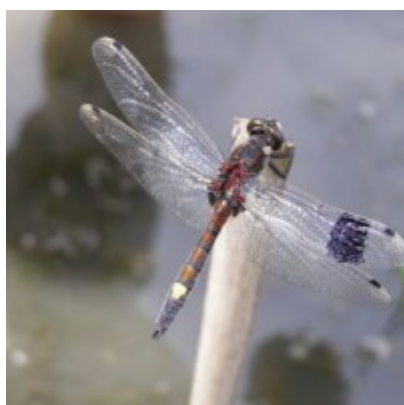

Category	Latin name of the species	Czech name of the species	Protection category (Law 114/92 Sb.)	Directive of birds/habitats	Red list	Invasiveness (i)	Year of last record
Ptáci	<i>Vanellus vanellus</i>	čejka chocholatá	--	--	Zranitelný (VU)	--	2021
Ryby a mihule	<i>Pseudorasbora parva</i>	střevlička východní	--	--	Nevhodný pro hodnocení (NA)	BL3, 1143/2014	2018
Savci	<i>Castor fiber</i>	bobr evropský	Silně ohrožený	HD II, HD IV	--	--	2021
Savci	<i>Lutra lutra</i>	vydra říční	Silně ohrožený	HD II, HD IV	Téměř ohrožený (NT)	--	2021
Savci	<i>Martes martes</i>	kuna lesní	--	HD V	--	--	2021
Vážky	<i>Brachytron pratense</i>	šídlo luční	--	--	Téměř ohrožený (NT)	--	2018
Vážky	<i>Leucorrhinia pectoralis</i>	vážka jasnoskvrnná	Silně ohrožený	HD II, HD IV	Téměř ohrožený (NT)	--	2015
Vážky	<i>Sympetrum depressiusculum</i>	vážka rumělková	--	--	Kriticky ohrožený (CR)	--	2016
Vážky	<i>Sympetrum meridionale</i>	vážka jižní	--	--	Téměř ohrožený (NT)	--	2015

Photos

Literature

CHYTIL, J.; HAKROVÁ, P.; HUDEC, K. (eds.) et al. (1999). *Mokřady České republiky: Přehled vodních a*