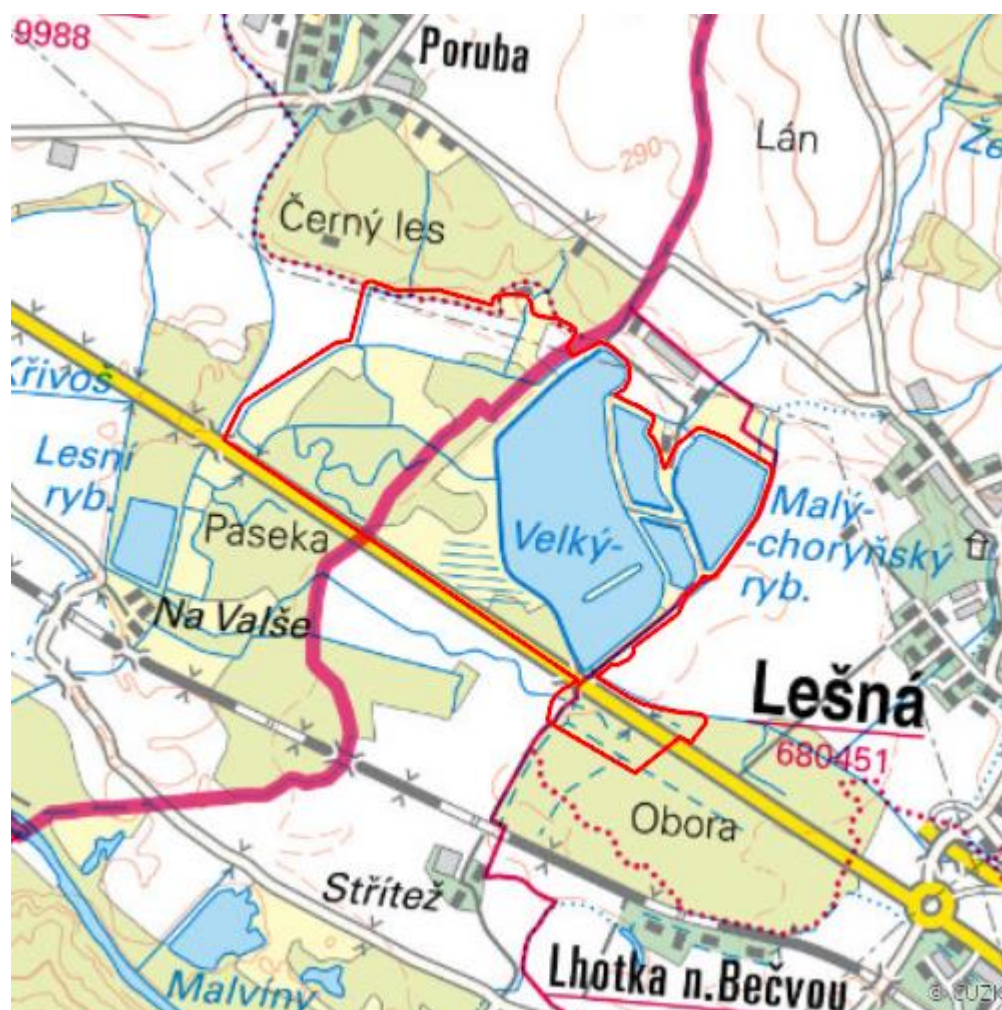

Choryňské rybníky

R.VS.01

Localisation:	49.519078N 17.907391E
Area:	138.630 ha
Category:	Wetlands of regional importance
Wetland's type:	7, 14
The degree of protection:	SCI, NR
Altitude:	273 - 286 m

Characteristic

Soustava tří rybníků (celkem 48,5 ha) s mokřadem pod hrází Velkého rybníka (21 ha, PR). Rybníky

jsou intenzivní s ojedinělými ostrůvky vzniklými po vyhrnutí bahna. Mokřad pod hrází rybníka je tvořen mozaikou porostů rákosu, orobince a ostřic s porosty dřevin (keřové vrby, olšiny) a s vlhkými loukami.