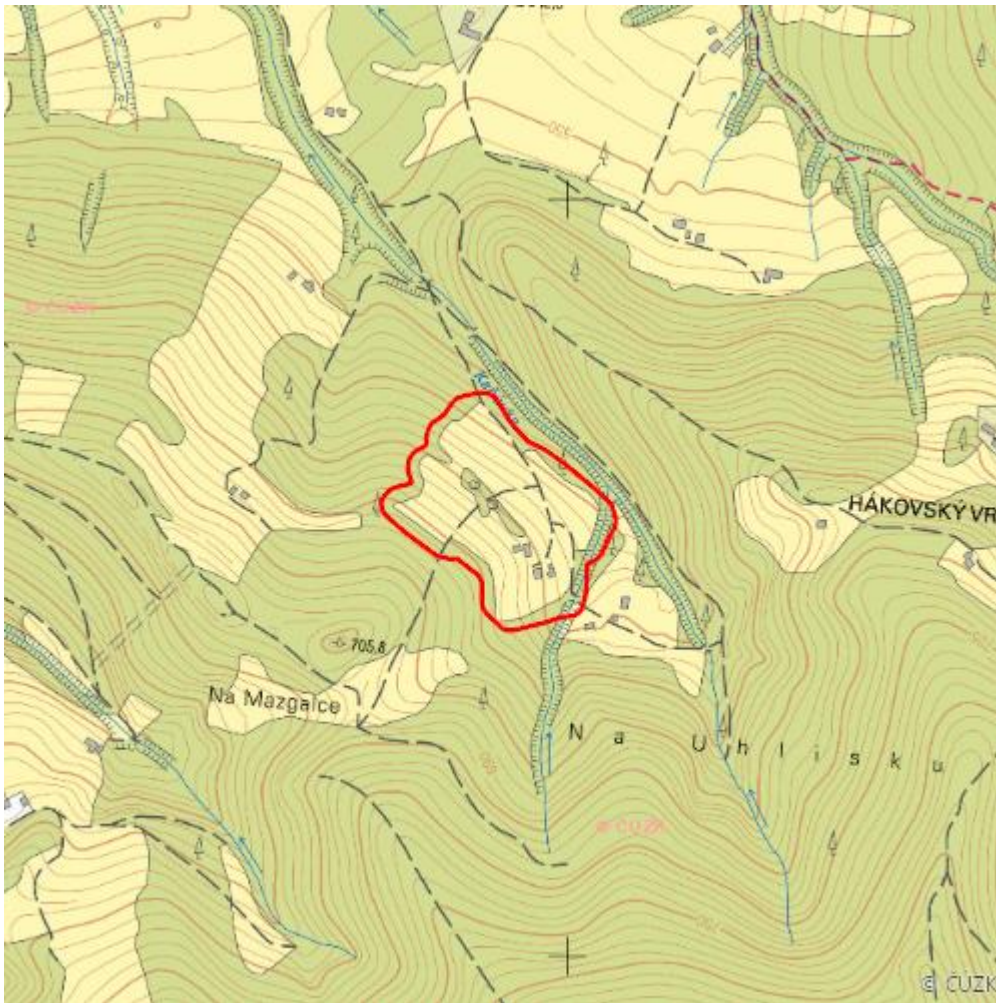

Pod Hákovským vrchem

R.VS.14

Localisation:	49.419812N 18.247518E
Area:	5.546 ha
Category:	Wetlands of regional importance
Wetland's type:	1
The degree of protection:	SCI, PLA
Altitude:	600 - 681 m

Characteristic

Svahová prameniště, rašelinné louky.

Natural habitats

Habitat code	Habitat name	Code of the habitat type	Name the habitat type	Area	Relative area (%)	Habitat quality (1-4)
L5.1	Květnaté bučiny	9130	Bučiny asociace <i>Asperulo-Fagetum</i>	0.126 ha	2.28	2
L5.4	Acidofilní bučiny	9110	Bučiny asociace <i>Luzulo-Fagetum</i>	0.144 ha	2.6	2
T1.1	Mezofilní ovsíkové louky	6510	Extenzivní sečené louky nížin až podhůří (<i>Arrhenatherion, Brachypodio-Centaureion nemoralis</i>)	2.624 ha	47.32	2.03
T1.5	Vlhké pcháčové louky	--	--	0.151 ha	2.71	2
T2.3B	Podhorské a horské smilkové trávníky bez výskytu jalovce obecného (<i>Juniperus communis</i>)	6230	Druhově bohaté smilkové louky na silikátových podložích v horských oblastech (a v kontinentální Evropě v podhorských oblastech)	0.151 ha	2.73	1
T8.2B	Sekundární podhorská a horská vřesoviště bez výskytu jalovce obecného (<i>Juniperus communis</i>)	4030	Evropská suchá vřesoviště	0.000 ha	--	1