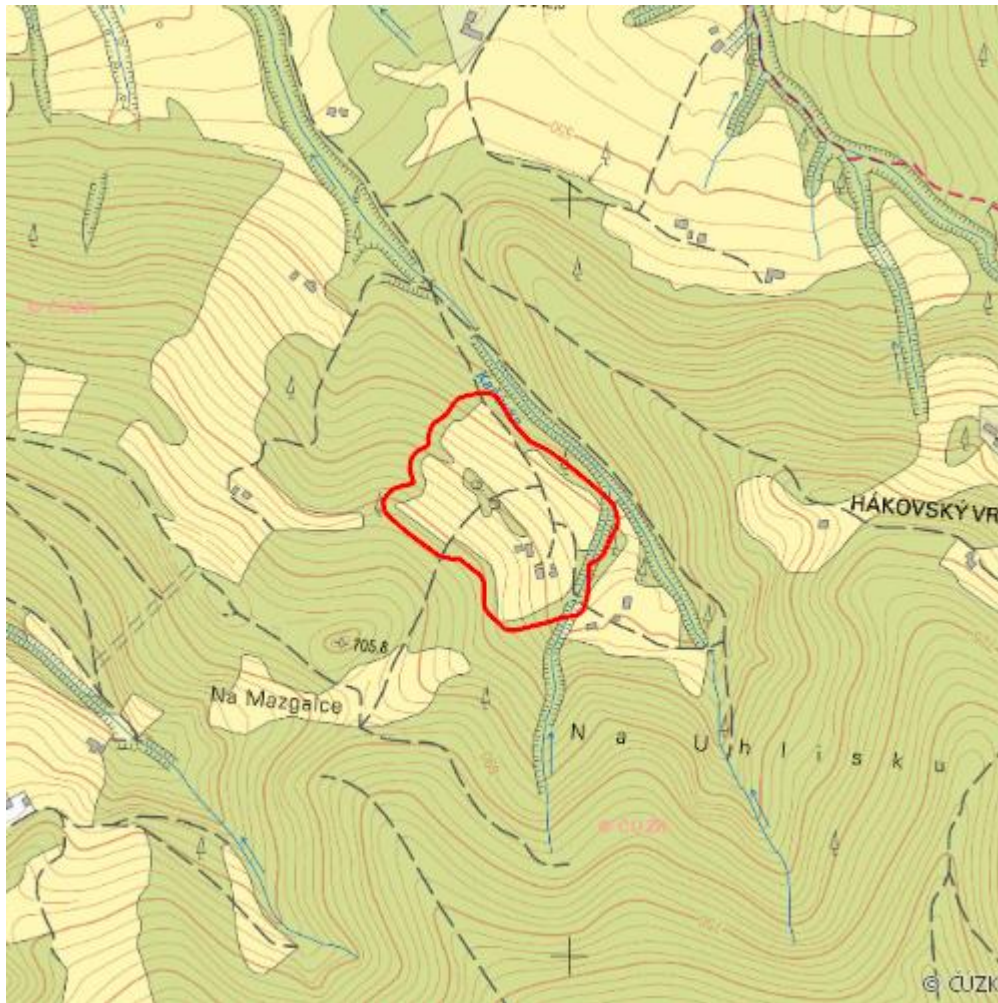

# Pod Hákovským vrchem

R.VS.14

<b>Localisation:</b>	49.419812N 18.247518E
<b>Area:</b>	5.546 ha
<b>Category:</b>	Wetlands of regional importance
<b>Wetland's type:</b>	1
<b>The degree of protection:</b>	SCI, PLA
<b>Altitude:</b>	600 - 681 m

## Characteristic

Svahová prameniště, rašelinné louky.