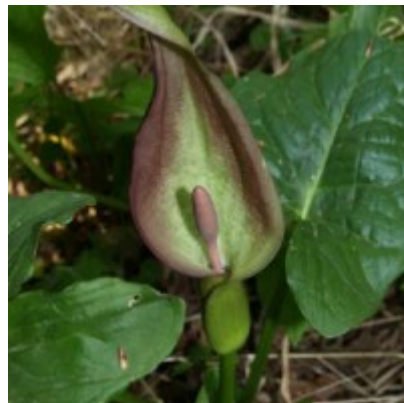

Photos

Literature

CHYTIL, J.; HAKROVÁ, P.; HUDEC, K. (eds.) et al. (1999). *Mokřady České republiky: Přehled vodních a mokřadních lokalit České republiky*. Mikulov: Český ramsarský výbor. 327 s.