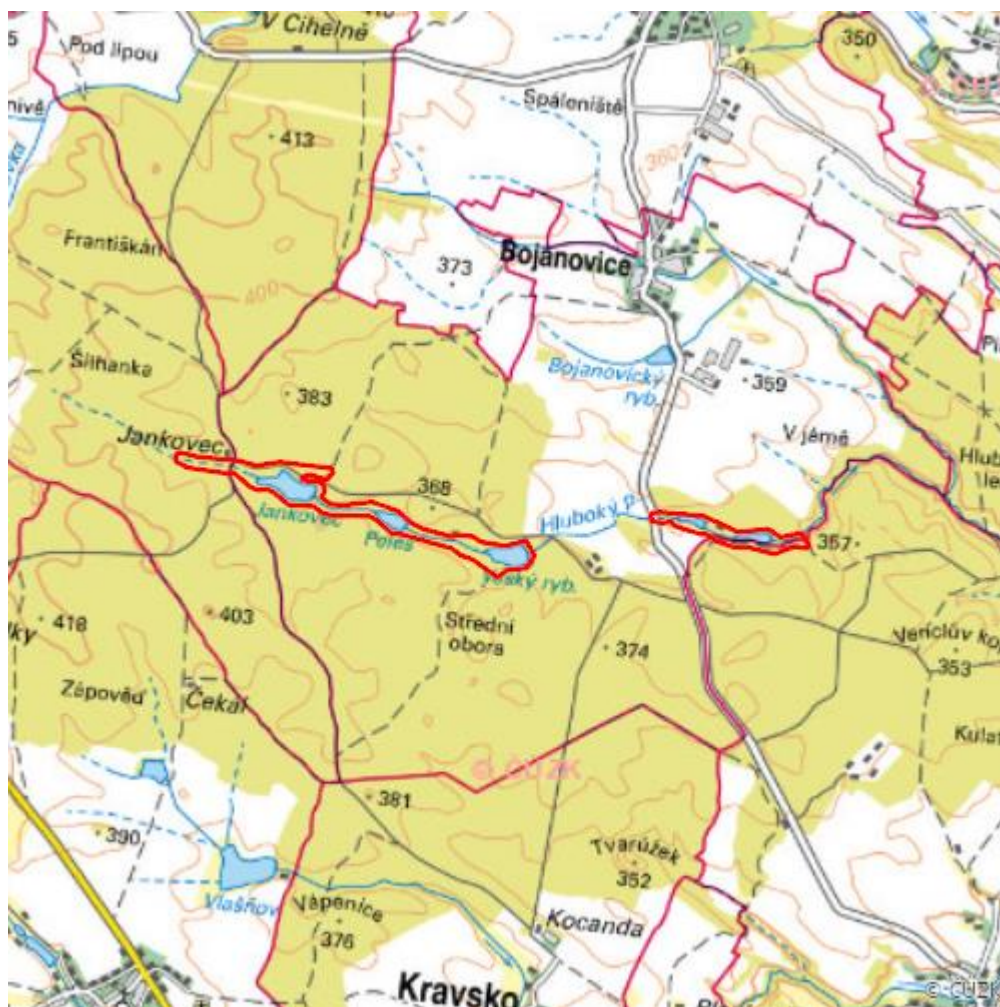

# Bojanovické rybníky

R.ZN.04

<b>Localisation:</b>	48.952113N 15.965315E
<b>Area:</b>	43.565 ha
<b>Category:</b>	Wetlands of regional importance
<b>Wetland's type:</b>	5, 14
<b>The degree of protection:</b>	SCI, NM
<b>Altitude:</b>	350 - 395 m

## Characteristic

Soustava 5 rybníků na Bojanovickém potoce, kolem ústí potoka do dvou nejspodnějších rybníků

s podmáčenými loukami.