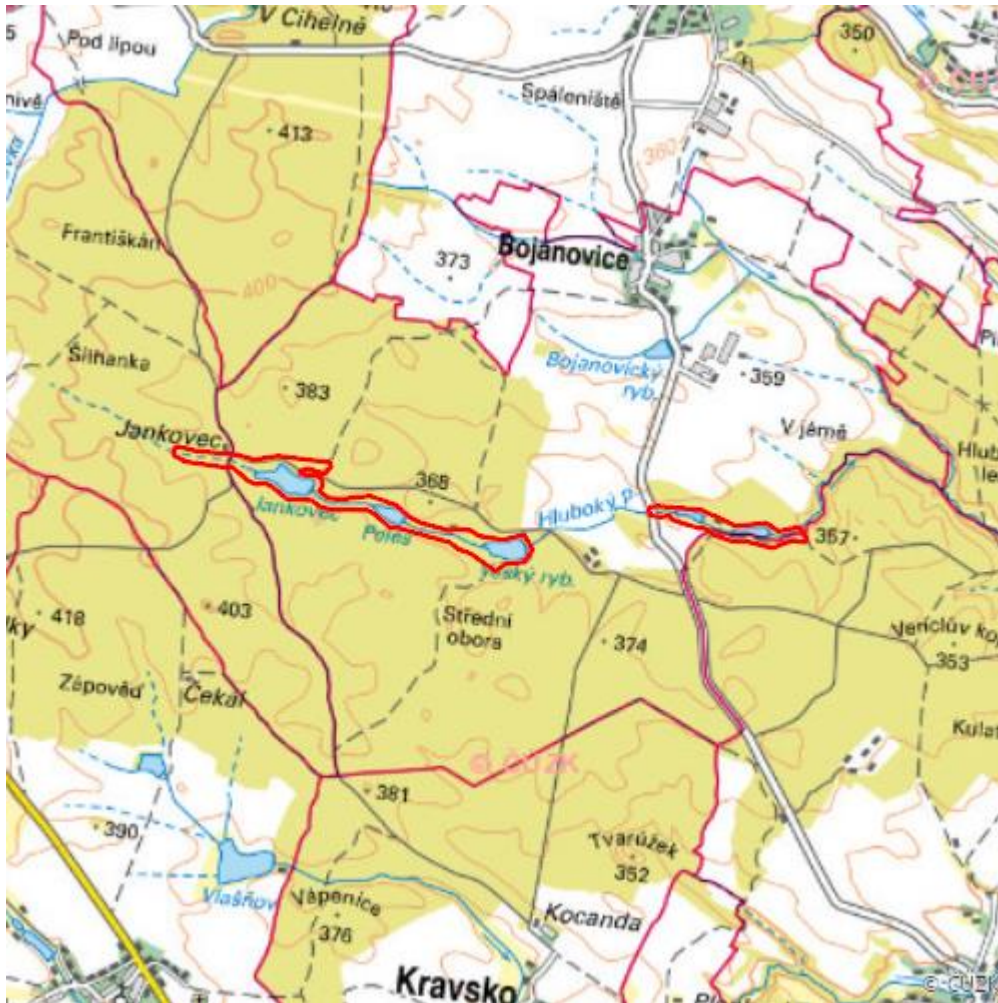

# Bojanovické rybníky

R.ZN.04

<b>Localisation:</b>	48.952113N 15.965315E
<b>Area:</b>	43.565 ha
<b>Category:</b>	Wetlands of regional importance
<b>Wetland's type:</b>	5, 14
<b>The degree of protection:</b>	SCI, NM
<b>Altitude:</b>	350 - 395 m

## Characteristic

Soustava 5 rybníků na Bojanovickém potoce, kolem ústí potoka do dvou nejspodnějších rybníků

s podmáčenými loukami.