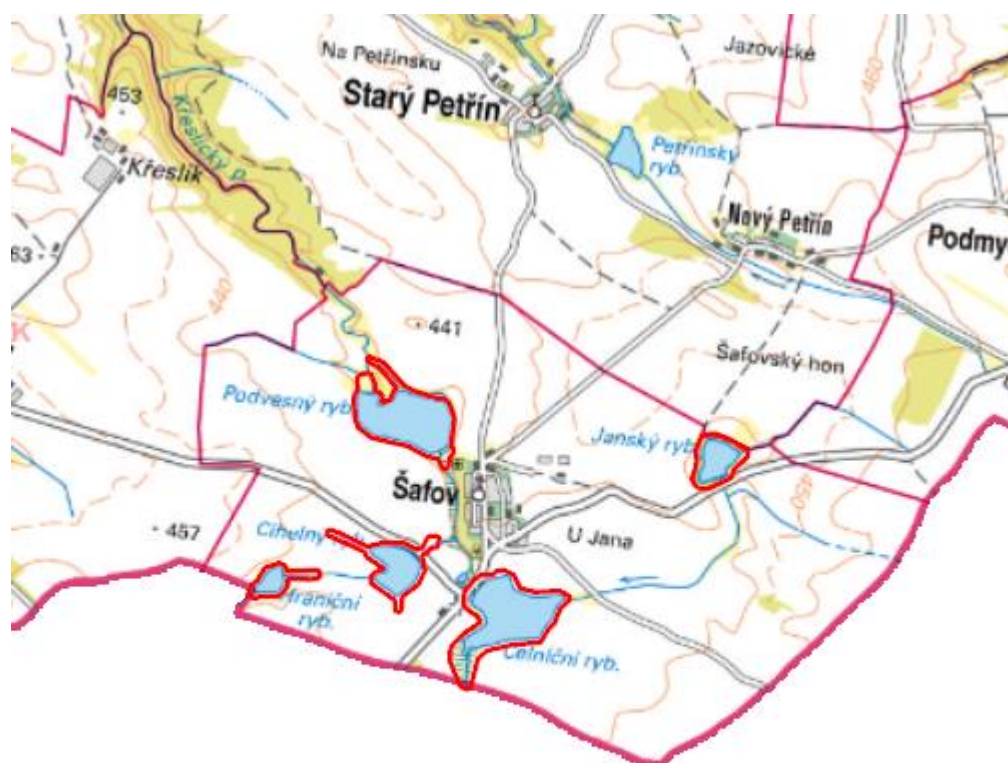

Šafovské rybníky

R.ZN.06

© ČÚZK

Localisation:	48.85935N 15.738467E
Area:	82.547 ha
Category:	Wetlands of regional importance
Wetland's type:	7, 14
Altitude:	421 - 449 m

Characteristic

Soustava 5 rybníků (Hraniční, Celníční, Cihelný, Podvesný, Janský) s pobřežními rákosinami v zemědělské krajině.

Habitat code	Habitat name	Code of the habitat type	Name the habitat type	Area	Relative area (%)	Habitat quality (1-4)
V1C	Makrofytní vegetace přirozeně eutrofních a mezotrofních stojatých vod s bublinatkou jižní nebo obecnou (<i>Utricularia australis</i> a <i>U. vulgaris</i>)	3150	Přirozené eutrofní vodní nádrže s vegetací typu <i>Magnopotamion</i> nebo <i>Hydrocharition</i>	0.057 ha	0.07	1
V1F	Makrofytní vegetace přirozeně eutrofních a mezotrofních stojatých vod, porosty bez druhů charakteristických pro V1A-V1E	3150	Přirozené eutrofní vodní nádrže s vegetací typu <i>Magnopotamion</i> nebo <i>Hydrocharition</i>	0.185 ha	0.22	1
V1G	Makrofytní vegetace přirozeně eutrofních a mezotrofních stojatých vod, porosty bez ochránářsky významných vodních makrofytů	--	--	32.061 ha	38.84	3
V4B	Makrofytní vegetace vodních toků, stanoviště s potenciálním výskytem vodních makrofytů nebo se zjevně přirozeným či přírodě blízkým charakterem koryta	--	--	0.024 ha	0.03	3

Category	Latin name of the species	Czech name of the species	Protection category (Law 114/92 Sb.)	Directive of birds/habitats	Red list	Invasiveness (i)	Year of last record
Ptáci	<i>Tringa totanus</i>	vodouš rudonohý	Kriticky ohrožený	--	Kriticky ohrožený (CR)	--	2019
Ptáci	<i>Vanellus vanellus</i>	čejka chocholátá	--	--	Zranitelný (VU)	--	2020
Savci	<i>Lepus europaeus</i>	zajíc polní	--	--	Téměř ohrožený (NT)	--	2019
Vážky	<i>Lestes barbarus</i>	šídlatka brvnatá	--	--	Téměř ohrožený (NT)	--	2019