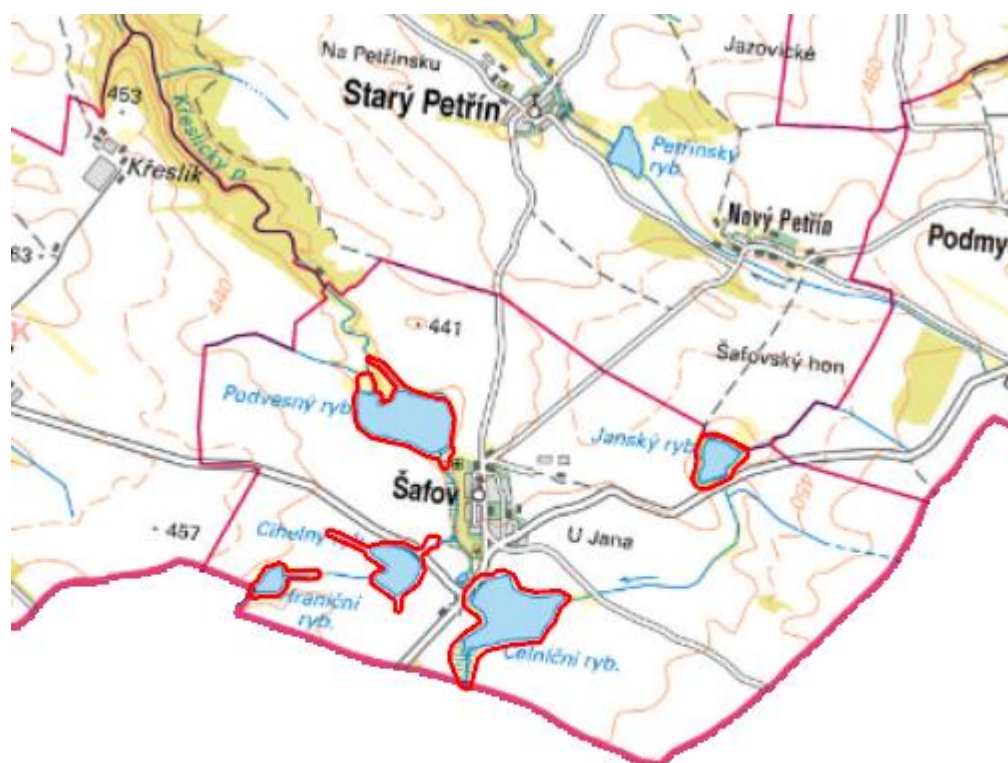

Šafovské rybníky

R.ZN.06

© ČÚZK

Localisation:	48.85935N 15.738467E
Area:	82.547 ha
Category:	Wetlands of regional importance
Wetland's type:	7, 14
Altitude:	421 - 449 m

Characteristic

Soustava 5 rybníků (Hraniční, Celníční, Cihelný, Podvesný, Janský) s pobřežními rákosinami v zemědělské krajině.

Habitat code	Habitat name	Code of the habitat type	Name the habitat type	Area	Relative area (%)	Habitat quality (1-4)
V1C	Makrofytní vegetace přirozeně eutrofních a mezotrofních stojatých vod s bublinatkou jižní nebo obecnou (<i>Utricularia australis</i> a <i>U. vulgaris</i>)	3150	Přirozené eutrofní vodní nádrže s vegetací typu <i>Magnopotamion</i> nebo <i>Hydrocharition</i>	0.057 ha	0.07	1
V1F	Makrofytní vegetace přirozeně eutrofních a mezotrofních stojatých vod, porosty bez druhů charakteristických pro V1A-V1E	3150	Přirozené eutrofní vodní nádrže s vegetací typu <i>Magnopotamion</i> nebo <i>Hydrocharition</i>	0.185 ha	0.22	1
V1G	Makrofytní vegetace přirozeně eutrofních a mezotrofních stojatých vod, porosty bez ochrannářišky významných vodních makrofytů	--	--	32.061 ha	38.84	3
V4B	Makrofytní vegetace vodních toků, stanoviště s potenciálním výskytem vodních makrofytů nebo se zjevně přirozeným či přírodě blízkým chrakterem koryta	--	--	0.024 ha	0.03	3

Category	Latin name of the species	Czech name of the species	Protection category (Law 114/92 Sb.)	Directive of birds/habitats	Red list	Invasiveness (i)	Year of last record
Ptáci	<i>Tringa totanus</i>	vodouš rudonohý	Kriticky ohrožený	--	Kriticky ohrožený (CR)	--	2019
Ptáci	<i>Vanellus vanellus</i>	čejka chocholátá	--	--	Zranitelný (VU)	--	2020
Savci	<i>Lepus europaeus</i>	zajíc polní	--	--	Téměř ohrožený (NT)	--	2019
Vážky	<i>Lestes barbarus</i>	šídlatka brvnatá	--	--	Téměř ohrožený (NT)	--	2019