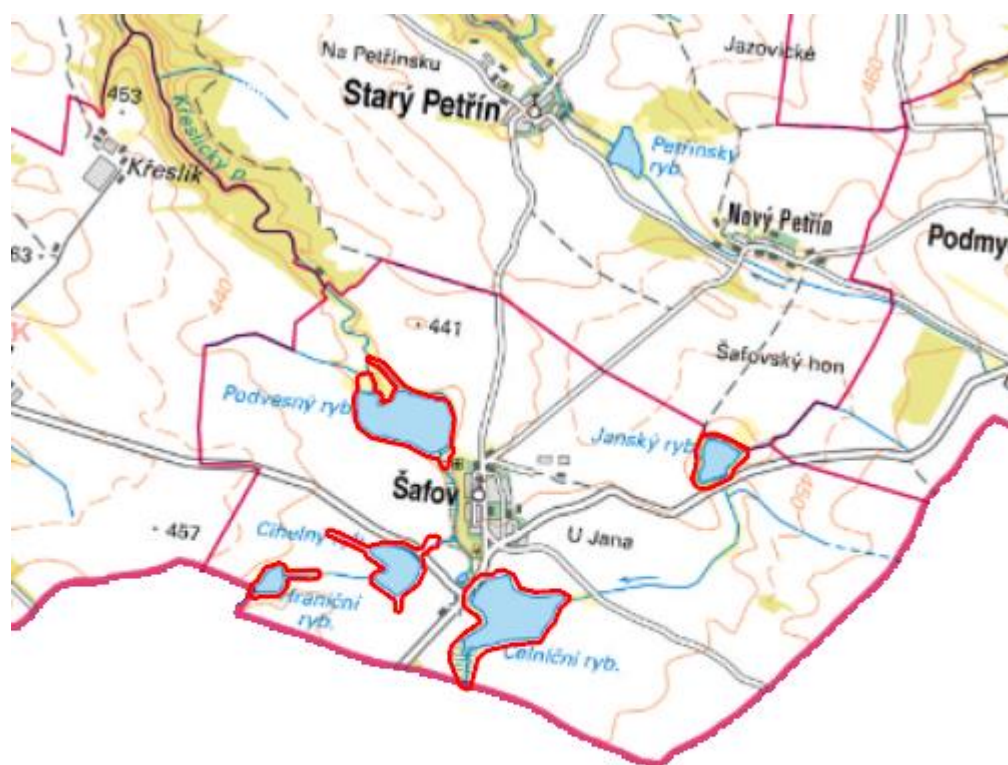

Šafovské rybníky

R.ZN.06

© ČÚZK

Localisation:	48.85935N 15.738467E
Area:	82.547 ha
Category:	Wetlands of regional importance
Wetland's type:	7, 14
Altitude:	421 - 449 m

Characteristic

Soustava 5 rybníků (Hraniční, Celníční, Cihelný, Podvesný, Janský) s pobřežními rákosinami v zemědělské krajině.

Habitat code	Habitat name	Code of the habitat type	Name the habitat type	Area	Relative area (%)	Habitat quality (1-4)
V1C	Makrofytní vegetace přirozeně eutrofních a mezotrofních stojatých vod s bublinatkou jižní nebo obecnou (<i>Utricularia australis</i> a <i>U. vulgaris</i>)	3150	Přirozené eutrofní vodní nádrže s vegetací typu <i>Magnopotamion</i> nebo <i>Hydrocharition</i>	0.057 ha	0.07	1
V1F	Makrofytní vegetace přirozeně eutrofních a mezotrofních stojatých vod, porosty bez druhů charakteristických pro V1A-V1E	3150	Přirozené eutrofní vodní nádrže s vegetací typu <i>Magnopotamion</i> nebo <i>Hydrocharition</i>	0.185 ha	0.22	1
V1G	Makrofytní vegetace přirozeně eutrofních a mezotrofních stojatých vod, porosty bez ochrannářišky významných vodních makrofytů	--	--	32.061 ha	38.84	3
V4B	Makrofytní vegetace vodních toků, stanoviště s potenciálním výskytem vodních makrofytů nebo se zjevně přirozeným či přírodě blízkým chrakterem koryta	--	--	0.024 ha	0.03	3

Category	Latin name of the species	Czech name of the species	Protection category (Law 114/92 Sb.)	Directive of birds/habitats	Red list	Invasiveness (i)	Year of last record
Ptáci	<i>Tringa totanus</i>	vodouš rudonohý	Kriticky ohrožený	--	Kriticky ohrožený (CR)	--	2019
Ptáci	<i>Vanellus vanellus</i>	čejka chocholátá	--	--	Zranitelný (VU)	--	2020
Savci	<i>Lepus europaeus</i>	zajíc polní	--	--	Téměř ohrožený (NT)	--	2019
Vážky	<i>Lestes barbarus</i>	šídlatka brvnatá	--	--	Téměř ohrožený (NT)	--	2019