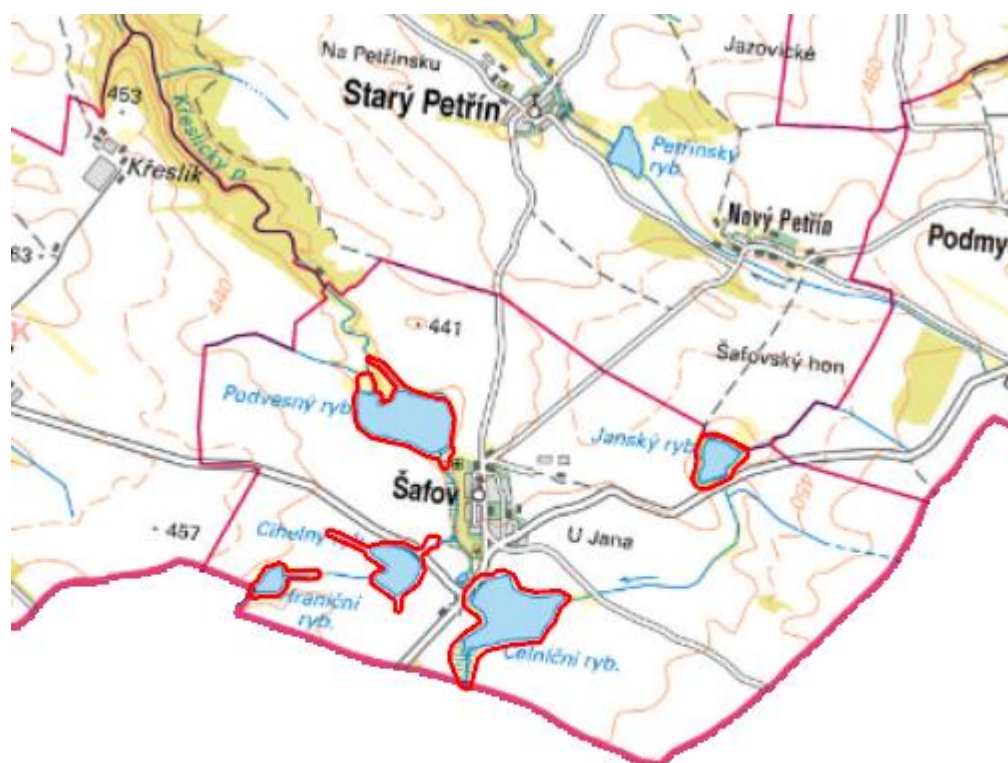

# Šafovské rybníky

R.ZN.06

© ČÚZK

<b>Localisation:</b>	48.85935N 15.738467E
<b>Area:</b>	82.547 ha
<b>Category:</b>	Wetlands of regional importance
<b>Wetland's type:</b>	7, 14
<b>Altitude:</b>	421 - 449 m

## Characteristic

Soustava 5 rybníků (Hraniční, Celníční, Cihelný, Podvesný, Janský) s pobřežními rákosinami v zemědělské krajině.

Category	Latin name of the species	Czech name of the species	Protection category (Law 114/92 Sb.)	Directive of birds/habitats	Red list	Invasiveness (i)	Year of last record
Ptáci	<a href="#"><i>Tringa totanus</i></a>	vodouš rudonohý	Kriticky ohrožený	--	Kriticky ohrožený (CR)	--	2019
Ptáci	<a href="#"><i>Vanellus vanellus</i></a>	čejka chocholátá	--	--	Zranitelný (VU)	--	2020
Savci	<a href="#"><i>Lepus europaeus</i></a>	zajíc polní	--	--	Téměř ohrožený (NT)	--	2019
Vážky	<a href="#"><i>Lestes barbarus</i></a>	šídlatka brvnatá	--	--	Téměř ohrožený (NT)	--	2019